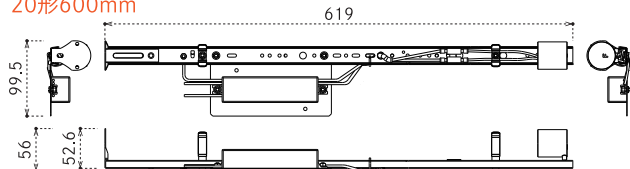

ホルダー仕様一覧 Tube type LED Holder options

Options
オプション

基本仕様

製品名		DELICIA TUBE 1		DELICIA TUBE 2	
サイズ	ホルダー型	T型ホルダー	板型ホルダー	T型ホルダー	L型ホルダー
20形：600mm	製品型番	F-DT1-06TS-H	F-DT1-06PS-H	F-DT-7006TS-H	F-DT-7006LS-H
	外形寸法	W619×H78.2×D44mm	W619×H56×D99.5mm	W619×H78.2×D44mm	W619×H95.1×D44mm
	重量	400g			
32形：900mm	製品型番	F-DT1-09TS-H	—	F-DT-7009TS-H	F-DT-7009LS-H
	外形寸法	W867×H78.2×D44mm	—	W867×H78.2×D44mm	W867×H95.1×D44mm
	重量	500g	—	500g	
40形：1200mm	製品型番	F-DT1-12TS-H	F-DT1-12PS-H	F-DT-7012TS-H	F-DT-7012LS-H
	外形寸法	W1237×H78.2×D44mm	W1237×H56×D99.5mm	W1237×H78.2×D44mm	W1237×H95.1×D44mm
	重量	600g			
使用電源		K68-018C035-401 ×1台		FK68-027C070-301 ×1台	

T型ホルダー DELICIA TUBE 1 / 2

20形600mm

32形900mm

40形1200mm

板型ホルダー DELICIA TUBE 1

20形600mm

40形1200mm

L型ホルダー DELICIA TUBE 2

20形600mm

32形900mm

20形1200mm

製品資料ダウンロード

データは「PDF」形式です。閲覧ソフトをご用意ください。(Adobe Acrobat Reader など) ※インターネットを利用しますので、通信量にご注意ください。