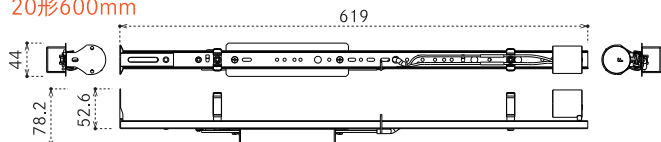

ホルダー仕様一覧 Tube type LED Holder options

Options
オプション

基本仕様

製品名		DELICIA TUBE 1		DELICIA TUBE 2	
サイズ	ホルダー型	T型ホルダー	板型ホルダー	T型ホルダー	L型ホルダー
20形：600mm	製品型番	F-DT1-06TS-H	F-DT1-06PS-H	F-DT-7006TS-H	F-DT-7006LS-H
	外形寸法	W619×H78.2×D44mm	W619×H56×D99.5mm	W619×H78.2×D44mm	W619×H95.1×D44mm
	重量	400g			
32形：900mm	製品型番	F-DT1-09TS-H	—	F-DT-7009TS-H	F-DT-7009LS-H
	外形寸法	W867×H78.2×D44mm	—	W867×H78.2×D44mm	W867×H95.1×D44mm
	重量	500g	—	500g	
40形：1200mm	製品型番	F-DT1-12TS-H	F-DT1-12PS-H	F-DT-7012TS-H	F-DT-7012LS-H
	外形寸法	W1237×H78.2×D44mm	W1237×H56×D99.5mm	W1237×H78.2×D44mm	W1237×H95.1×D44mm
	重量	600g			
使用電源		K68-018C035-401 ×1台		FK68-027C070-301 ×1台	

T型ホルダー DELICIA TUBE 1 / 2

20形600mm

32形900mm

40形1200mm

板型ホルダー DELICIA TUBE 1

20形600mm

40形1200mm

L型ホルダー DELICIA TUBE 2

20形600mm

32形900mm

20形1200mm

製品資料ダウンロード

データは「PDF」形式です。閲覧ソフトをご用意ください。(Adobe Acrobat Reader など) ※インターネットを利用しますので、通信量にご注意ください。