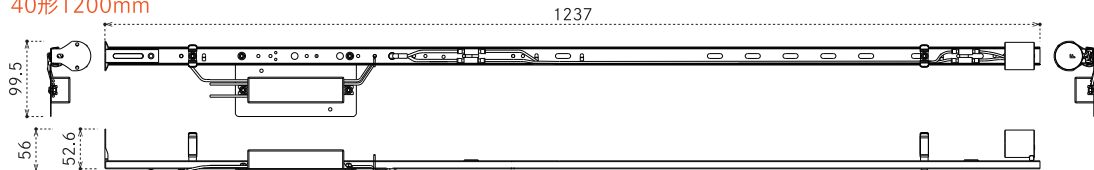

ホルダー仕様一覧 Tube type LED Holder options

Options
オプション

基本仕様

製品名		DELICIA TUBE 1		DELICIA TUBE 2	
サイズ	ホルダー型	T型ホルダー	板型ホルダー	T型ホルダー	L型ホルダー
20形：600mm	製品型番	F-DT1-06TS-H	F-DT1-06PS-H	F-DT-7006TS-H	F-DT-7006LS-H
	外形寸法	W619×H78.2×D44mm	W619×H56×D99.5mm	W619×H78.2×D44mm	W619×H95.1×D44mm
	重量	400g			
32形：900mm	製品型番	F-DT1-09TS-H	—	F-DT-7009TS-H	F-DT-7009LS-H
	外形寸法	W867×H78.2×D44mm	—	W867×H78.2×D44mm	W867×H95.1×D44mm
	重量	500g	—	500g	
40形：1200mm	製品型番	F-DT1-12TS-H	F-DT1-12PS-H	F-DT-7012TS-H	F-DT-7012LS-H
	外形寸法	W1237×H78.2×D44mm	W1237×H56×D99.5mm	W1237×H78.2×D44mm	W1237×H95.1×D44mm
	重量	600g			
使用電源		K68-018C035-401 ×1台		FK68-027C070-301 ×1台	

T型ホルダー DELICIA TUBE 1 / 2

20形600mm

32形900mm

40形1200mm

板型ホルダー DELICIA TUBE 1

20形600mm

40形1200mm

L型ホルダー DELICIA TUBE 2

20形600mm

32形900mm

20形1200mm

製品資料ダウンロード

データは「PDF」形式です。閲覧ソフトをご用意ください。(Adobe Acrobat Reader など) ※インターネットを利用しますので、通信量にご注意ください。