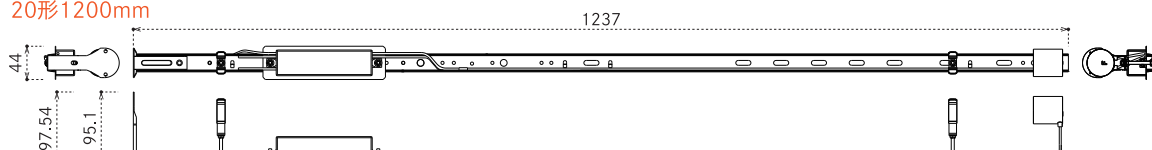

ホルダー仕様一覧 Tube type LED Holder options

Options
オプション

基本仕様

製品名		DELICIA TUBE 1		DELICIA TUBE 2	
サイズ	ホルダー型	T型ホルダー	板型ホルダー	T型ホルダー	L型ホルダー
20形：600mm	製品型番	F-DT1-06TS-H	F-DT1-06PS-H	F-DT-7006TS-H	F-DT-7006LS-H
	外形寸法	W619×H78.2×D44mm	W619×H56×D99.5mm	W619×H78.2×D44mm	W619×H95.1×D44mm
	重量	400g			
32形：900mm	製品型番	F-DT1-09TS-H	—	F-DT-7009TS-H	F-DT-7009LS-H
	外形寸法	W867×H78.2×D44mm	—	W867×H78.2×D44mm	W867×H95.1×D44mm
	重量	500g	—	500g	
40形：1200mm	製品型番	F-DT1-12TS-H	F-DT1-12PS-H	F-DT-7012TS-H	F-DT-7012LS-H
	外形寸法	W1237×H78.2×D44mm	W1237×H56×D99.5mm	W1237×H78.2×D44mm	W1237×H95.1×D44mm
	重量	600g			
使用電源		K68-018C035-401 ×1台		FK68-027C070-301 ×1台	

T型ホルダー DELICIA TUBE 1 / 2

20形600mm

32形900mm

40形1200mm

板型ホルダー DELICIA TUBE 1

20形600mm

40形1200mm

L型ホルダー DELICIA TUBE 2

20形600mm

32形900mm

20形1200mm

製品資料ダウンロード

データは「PDF」形式です。閲覧ソフトをご用意ください。(Adobe Acrobat Reader など) ※インターネットを利用しますので、通信量にご注意ください。