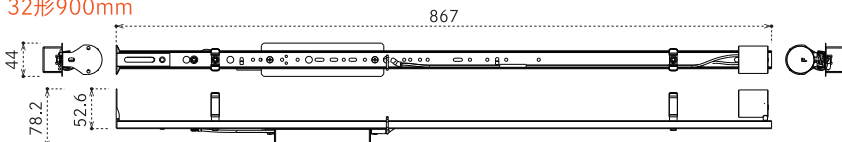

ホルダー仕様一覧 Tube type LED Holder options

Options
オプション

基本仕様

製品名		DELICIA TUBE 1		DELICIA TUBE 2	
サイズ	ホルダー型	T型ホルダー	板型ホルダー	T型ホルダー	L型ホルダー
20形：600mm	製品型番	F-DT1-06TS-H	F-DT1-06PS-H	F-DT-7006TS-H	F-DT-7006LS-H
	外形寸法	W619×H78.2×D44mm	W619×H56×D99.5mm	W619×H78.2×D44mm	W619×H95.1×D44mm
	重量	400g			
32形：900mm	製品型番	F-DT1-09TS-H	—	F-DT-7009TS-H	F-DT-7009LS-H
	外形寸法	W867×H78.2×D44mm	—	W867×H78.2×D44mm	W867×H95.1×D44mm
	重量	500g	—	500g	
40形：1200mm	製品型番	F-DT1-12TS-H	F-DT1-12PS-H	F-DT-7012TS-H	F-DT-7012LS-H
	外形寸法	W1237×H78.2×D44mm	W1237×H56×D99.5mm	W1237×H78.2×D44mm	W1237×H95.1×D44mm
	重量	600g			
使用電源		K68-018C035-401 ×1台		FK68-027C070-301 ×1台	

T型ホルダー DELICIA TUBE 1 / 2

20形600mm

32形900mm

40形1200mm

板型ホルダー DELICIA TUBE 1

20形600mm

40形1200mm

L型ホルダー DELICIA TUBE 2

20形600mm

32形900mm

20形1200mm

製品資料ダウンロード

データは「PDF」形式です。閲覧ソフトをご用意ください。(Adobe Acrobat Reader など) ※インターネットを利用しますので、通信量にご注意ください。