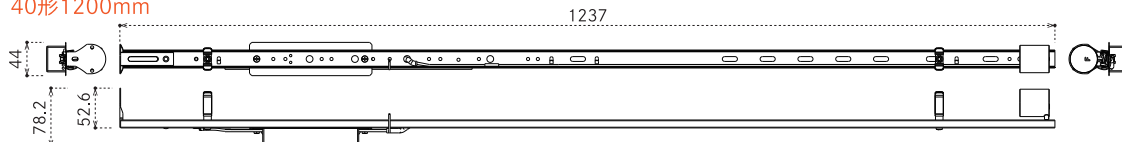

ホルダー仕様一覧 Tube type LED Holder options

Options
オプション

基本仕様

製品名		DELICIA TUBE 1		DELICIA TUBE 2	
サイズ	ホルダー型	T型ホルダー	板型ホルダー	T型ホルダー	L型ホルダー
20形：600mm	製品型番	F-DT1-06TS-H	F-DT1-06PS-H	F-DT-7006TS-H	F-DT-7006LS-H
	外形寸法	W619×H78.2×D44mm	W619×H56×D99.5mm	W619×H78.2×D44mm	W619×H95.1×D44mm
	重量	400g			
32形：900mm	製品型番	F-DT1-09TS-H	—	F-DT-7009TS-H	F-DT-7009LS-H
	外形寸法	W867×H78.2×D44mm	—	W867×H78.2×D44mm	W867×H95.1×D44mm
	重量	500g	—	500g	
40形：1200mm	製品型番	F-DT1-12TS-H	F-DT1-12PS-H	F-DT-7012TS-H	F-DT-7012LS-H
	外形寸法	W1237×H78.2×D44mm	W1237×H56×D99.5mm	W1237×H78.2×D44mm	W1237×H95.1×D44mm
	重量	600g			
使用電源		K68-018C035-401 ×1台		FK68-027C070-301 ×1台	

T型ホルダー DELICIA TUBE 1 / 2

20形600mm

32形900mm

40形1200mm

板型ホルダー DELICIA TUBE 1

20形600mm

40形1200mm

L型ホルダー DELICIA TUBE 2

20形600mm

32形900mm

20形1200mm

製品資料ダウンロード

データは「PDF」形式です。閲覧ソフトをご用意ください。(Adobe Acrobat Reader など) ※インターネットを利用しますので、通信量にご注意ください。