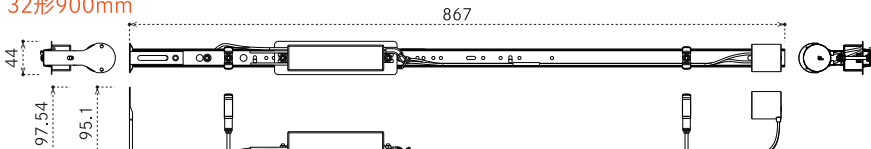

ホルダー仕様一覧 Tube type LED Holder options

Options
オプション

基本仕様

製品名		DELICIA TUBE 1		DELICIA TUBE 2	
サイズ	ホルダー型	T型ホルダー	板型ホルダー	T型ホルダー	L型ホルダー
20形：600mm	製品型番	F-DT1-06TS-H	F-DT1-06PS-H	F-DT-7006TS-H	F-DT-7006LS-H
	外形寸法	W619×H78.2×D44mm	W619×H56×D99.5mm	W619×H78.2×D44mm	W619×H95.1×D44mm
	重量	400g			
32形：900mm	製品型番	F-DT1-09TS-H	—	F-DT-7009TS-H	F-DT-7009LS-H
	外形寸法	W867×H78.2×D44mm	—	W867×H78.2×D44mm	W867×H95.1×D44mm
	重量	500g	—	500g	
40形：1200mm	製品型番	F-DT1-12TS-H	F-DT1-12PS-H	F-DT-7012TS-H	F-DT-7012LS-H
	外形寸法	W1237×H78.2×D44mm	W1237×H56×D99.5mm	W1237×H78.2×D44mm	W1237×H95.1×D44mm
	重量	600g			
使用電源		K68-018C035-401 ×1台		FK68-027C070-301 ×1台	

T型ホルダー DELICIA TUBE 1 / 2

20形600mm

32形900mm

40形1200mm

板型ホルダー DELICIA TUBE 1

20形600mm

40形1200mm

L型ホルダー DELICIA TUBE 2

20形600mm

32形900mm

20形1200mm

製品資料ダウンロード

データは「PDF」形式です。閲覧ソフトをご用意ください。(Adobe Acrobat Reader など) ※インターネットを利用しますので、通信量にご注意ください。