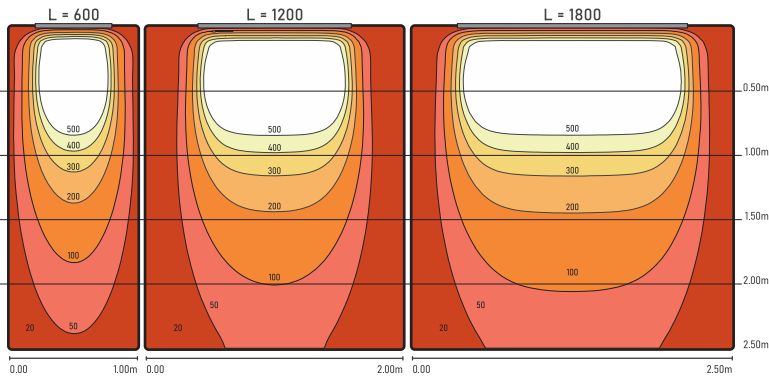

新製品 NILE 4 MIDDLE ナイル4ミドル

下方向へ
2000mm以下

取扱説明書

看板が色鮮やかに発色するミドルパワーモデル

- 看板が美しく発色する、演色性Ra90を搭載
- 従来投光器型に比べ突出し距離の大幅な削減
- 電気用品安全法適合製品

色見本	
品番	9D
発光色	昼光色
平均色温度	6500K
演色評価数	Ra90

基本仕様

製品型番	FB-NL4MD-01L06-9D	FB-NL4MD-01L12-9D	FB-NL4MD-01L18-9D
外形寸法	W596×H42×D130mm	W1196×H42×D130mm	W1796×H42×D130mm
重量	1.6kg	3.0kg	4.4kg
定格	AC100V/200V		
消費電力	15.0W	28.5/28.0W	43.6/43.3W
入力容量	15/16VA	29/28VA	44VA
使用温度範囲	-20℃～50℃		
環境仕様	防雨形(光源部下向き設置限定)		
設計寿命	40,000時間 ※1		
備考	電気用品安全法適合 (PSE)		
梱包数量	1台		

※1 ……全光束が初期光束値の70%となる時間です。設計寿命であり保証値ではありません。

照度分布図

寸法図

設置についての注意事項は、42ページを参照