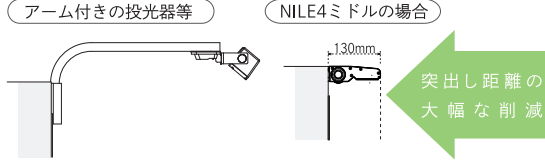

新製品 NILE 4 MIDDLE ナイル4ミドル

下方向へ
2000mm以下

取扱説明書

看板が色鮮やかに発色するミドルパワーモデル

- 看板が美しく発色する、演色性Ra90を搭載
- 従来投光器型に比べ突出し距離の大幅な削減
- 電気用品安全法適合製品

色見本	
品番	9D
発光色	昼光色
平均色温度	6500K
演色評価数	Ra90

基本仕様

製品型番	FB-NL4MD-01L06-9D	FB-NL4MD-01L12-9D	FB-NL4MD-01L18-9D
外形寸法	W596×H42×D130mm	W1196×H42×D130mm	W1796×H42×D130mm
重量	1.6kg	3.0kg	4.4kg
定格	AC100V/200V		
消費電力	15.0W	28.5/28.0W	43.6/43.3W
入力容量	15/16VA	29/28VA	44VA
使用温度範囲	-20℃～50℃		
環境仕様	防雨形(光源部下向き設置限定)		
設計寿命	40,000時間 ※1		
備考	電気用品安全法適合 (PSE)		
梱包数量	1台		

※1 ……全光束が初期光束値の70%となる時間です。設計寿命であり保証値ではありません。

照度分布図

寸法図

設置についての注意事項は、42ページを参照