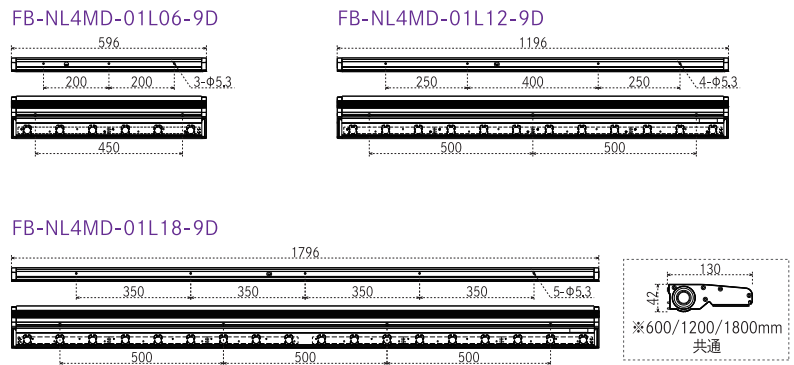

新製品 NILE 4 MIDDLE ナイル4ミドル

下方向へ
2000mm以下

取扱説明書

看板が色鮮やかに発色するミドルパワーモデル

- 看板が美しく発色する、演色性Ra90を搭載
- 従来投光器型に比べ突出し距離の大幅な削減
- 電気用品安全法適合製品

色見本	
品番	9D
発光色	昼光色
平均色温度	6500K
演色評価数	Ra90

基本仕様

製品型番	FB-NL4MD-01L06-9D	FB-NL4MD-01L12-9D	FB-NL4MD-01L18-9D
外形寸法	W596×H42×D130mm	W1196×H42×D130mm	W1796×H42×D130mm
重量	1.6kg	3.0kg	4.4kg
定格	AC100V/200V		
消費電力	15.0W	28.5/28.0W	43.6/43.3W
入力容量	15/16VA	29/28VA	44VA
使用温度範囲	-20℃～50℃		
環境仕様	防雨形(光源部下向き設置限定)		
設計寿命	40,000時間 ※1		
備考	電気用品安全法適合 (PSE)		
梱包数量	1台		

※1 ……全光束が初期光束値の70%となる時間です。設計寿命であり保証値ではありません。

照度分布図

寸法図

設置についての注意事項は、42ページを参照