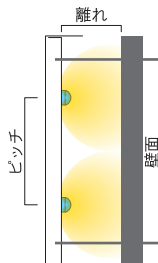

拡散配光により、チャンネル文字のバックライトに最適

○国産LED使用

TERRAmini 推奨ピッチ = 離れ	
離れ	ピッチ
30	P30
40	P40
50	P50
60	P60

色見本	8D	8L27
*A品番	8D	8L27
発光色	昼光色	電球色
平均色温度	6500K	2700K
演色評価数	Ra80	

基本仕様

製品型番	F-TRM1G-24-(*A)
外形寸法	W16.0×H8.8×D9.2mm
製品線径	AWG22、0.3sq(相当)
重量	1.8g
製品ピッチ	≒70mm
推奨ピッチ	= 離れ
定格	定電圧 DC24V
消費電力	0.24W
使用温度範囲	-20℃～50℃
環境仕様	防沫形
設計寿命	40,000時間 ※1
備考	器具内専用品
梱包数量	30連結/袋

※1…全光束が初期光束値の70%となる時間です。設計寿命であり保証値ではありません。

使用電源による接続個数

定格	電源品番	接続個数	最大直列接続数
DC24V	LPF-25-24	1個～84個	84個
	SIP50-24	1個～177個	130個
	FSP90-SZFE-24G	1個～316個	130個
	FSP150-FZFE-24G	1個～527個	130個
調光対応 DC24V	OT 90/100-242/24 DIM P G3	1個～316個	130個
	OT 150/100-242/24 DIM P G3	1個～527個	130個

※…電源仕様21ページ参照