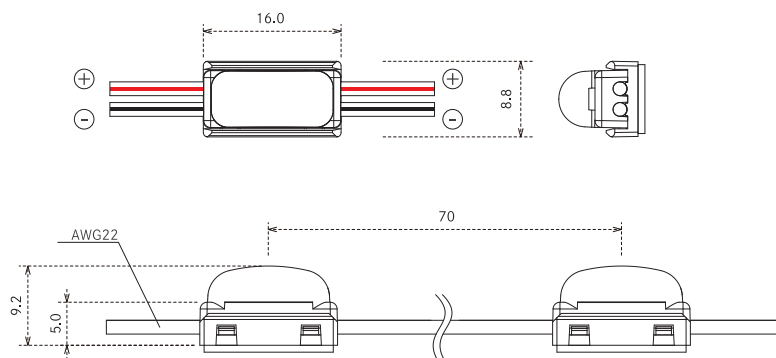

寸法図

設置についての注意事項は、42ページを参照