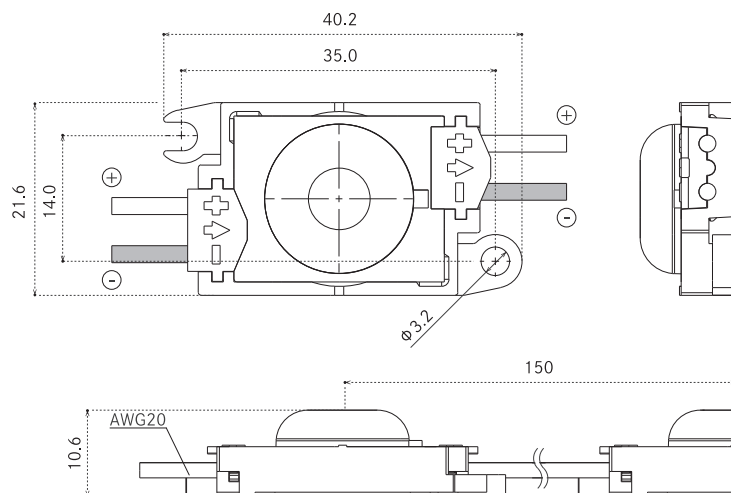

※1…8Kは特注品です。

基本仕様

| | |
|--------|---------------------|
| 製品型番 | F-TM1G-24-(*A) |
| 外形寸法 | W40.2×H21.6×D10.6mm |
| 製品線径 | AWG20、0.5sq(相当) |
| 重量 | 9g |
| 製品ピッチ | ≒150mm |
| 推奨ピッチ | 深さ÷0.6 |
| 定格 | 定電圧 DC24V |
| 消費電力 | 0.5W |
| 使用温度範囲 | -20℃～50℃ |
| 環境仕様 | 防沫形 |
| 設計寿命 | 40,000時間 ※2 |
| 備考 | 器具内専用品 |
| 梱包数量 | 30連結/袋 |

※2…全光束が初期光束値の70%となる時間です。設計寿命であり保証値ではありません。

使用電源による接続個数

| 定格 | 電源品番 | 接続個数 | 最大直列接続数 |
|------------|----------------------------|---------|---------|
| DC24V | LPF-25-24 | 1個～46個 | 46個 |
| | SIP50-24 | 1個～102個 | 90個 |
| | FSP90-SZFE-24G | 1個～174個 | 90個 |
| | FSP150-FZFE-24G | 1個～291個 | 90個 |
| 調光対応 DC24V | OT 90/100-242/24 DIM P G3 | 1個～183個 | 90個 |
| | OT 150/100-242/24 DIM P G3 | 1個～306個 | 90個 |

※…電源仕様21ページ参照

寸法図

設置についての注意事項は、42ページを参照