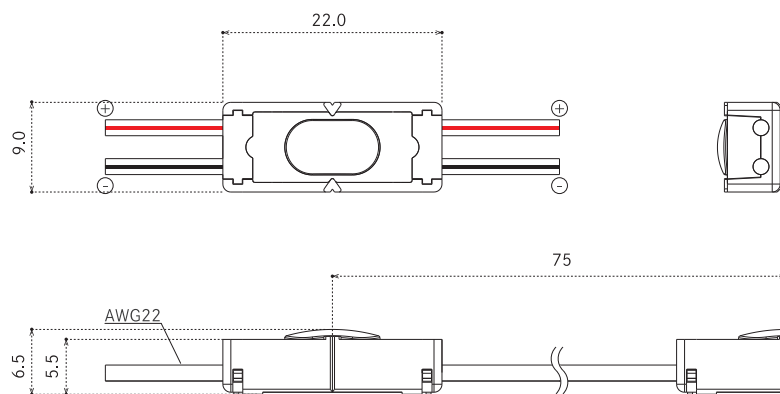

寸法図

設置についての注意事項は、42ページを参照