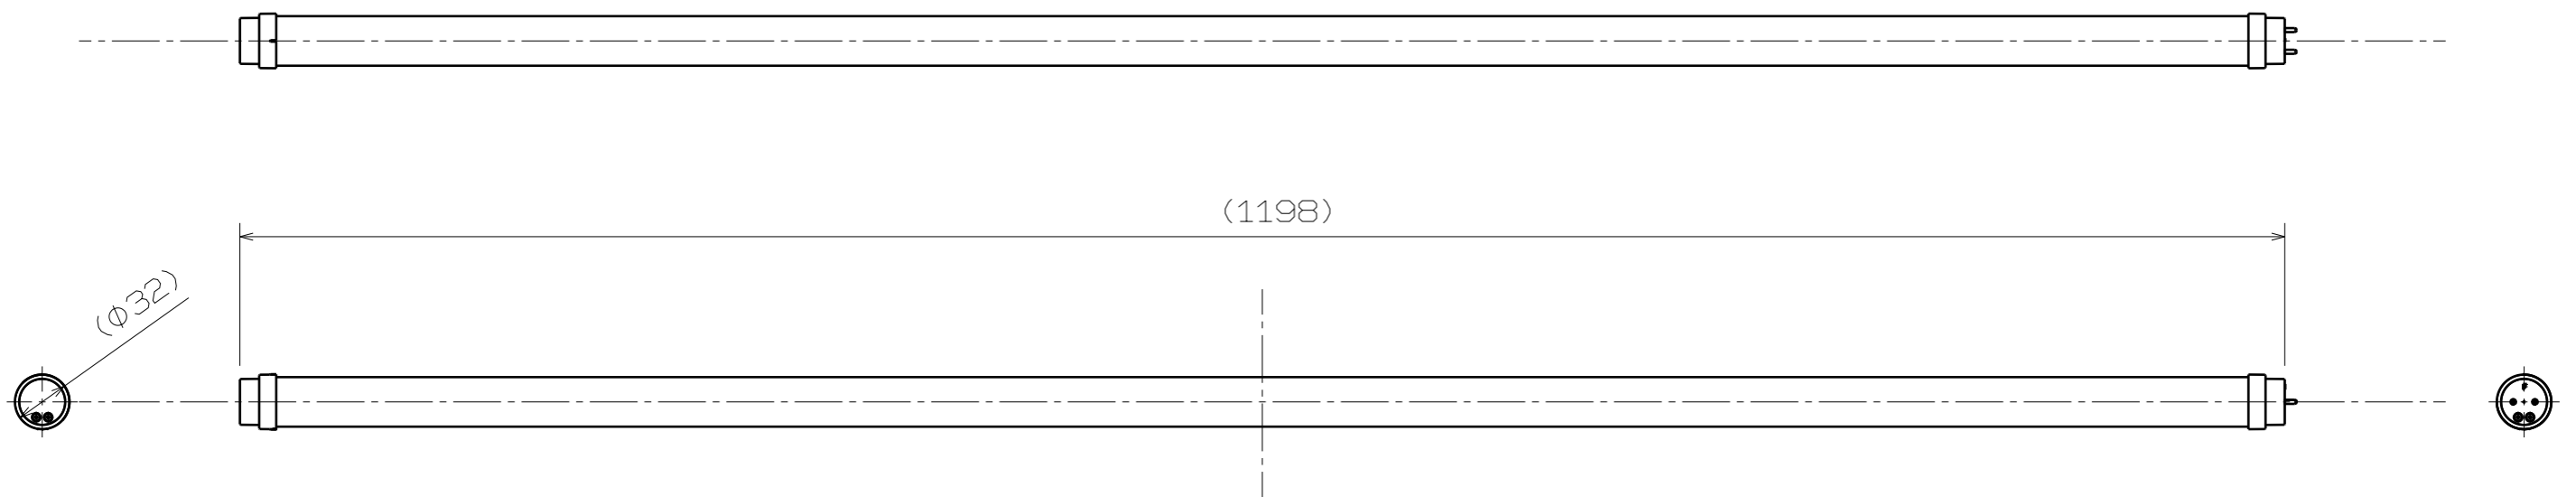

数量	No.	品名	品番	備考

アイソメ図

△3	・	・			特記外の面取			
△2	・	・			特記外の仕上			
△1	・	・			製・図	設計	検 図	承認
記号	年月日	改訂	氏名		2016.02.16	2016.02.16		
					杉江	杉江		
名称	DELICIA TUBE				材質/表面処理			図番
	ランプ 40形 製品仕様図							F-DT1E-35120-※※