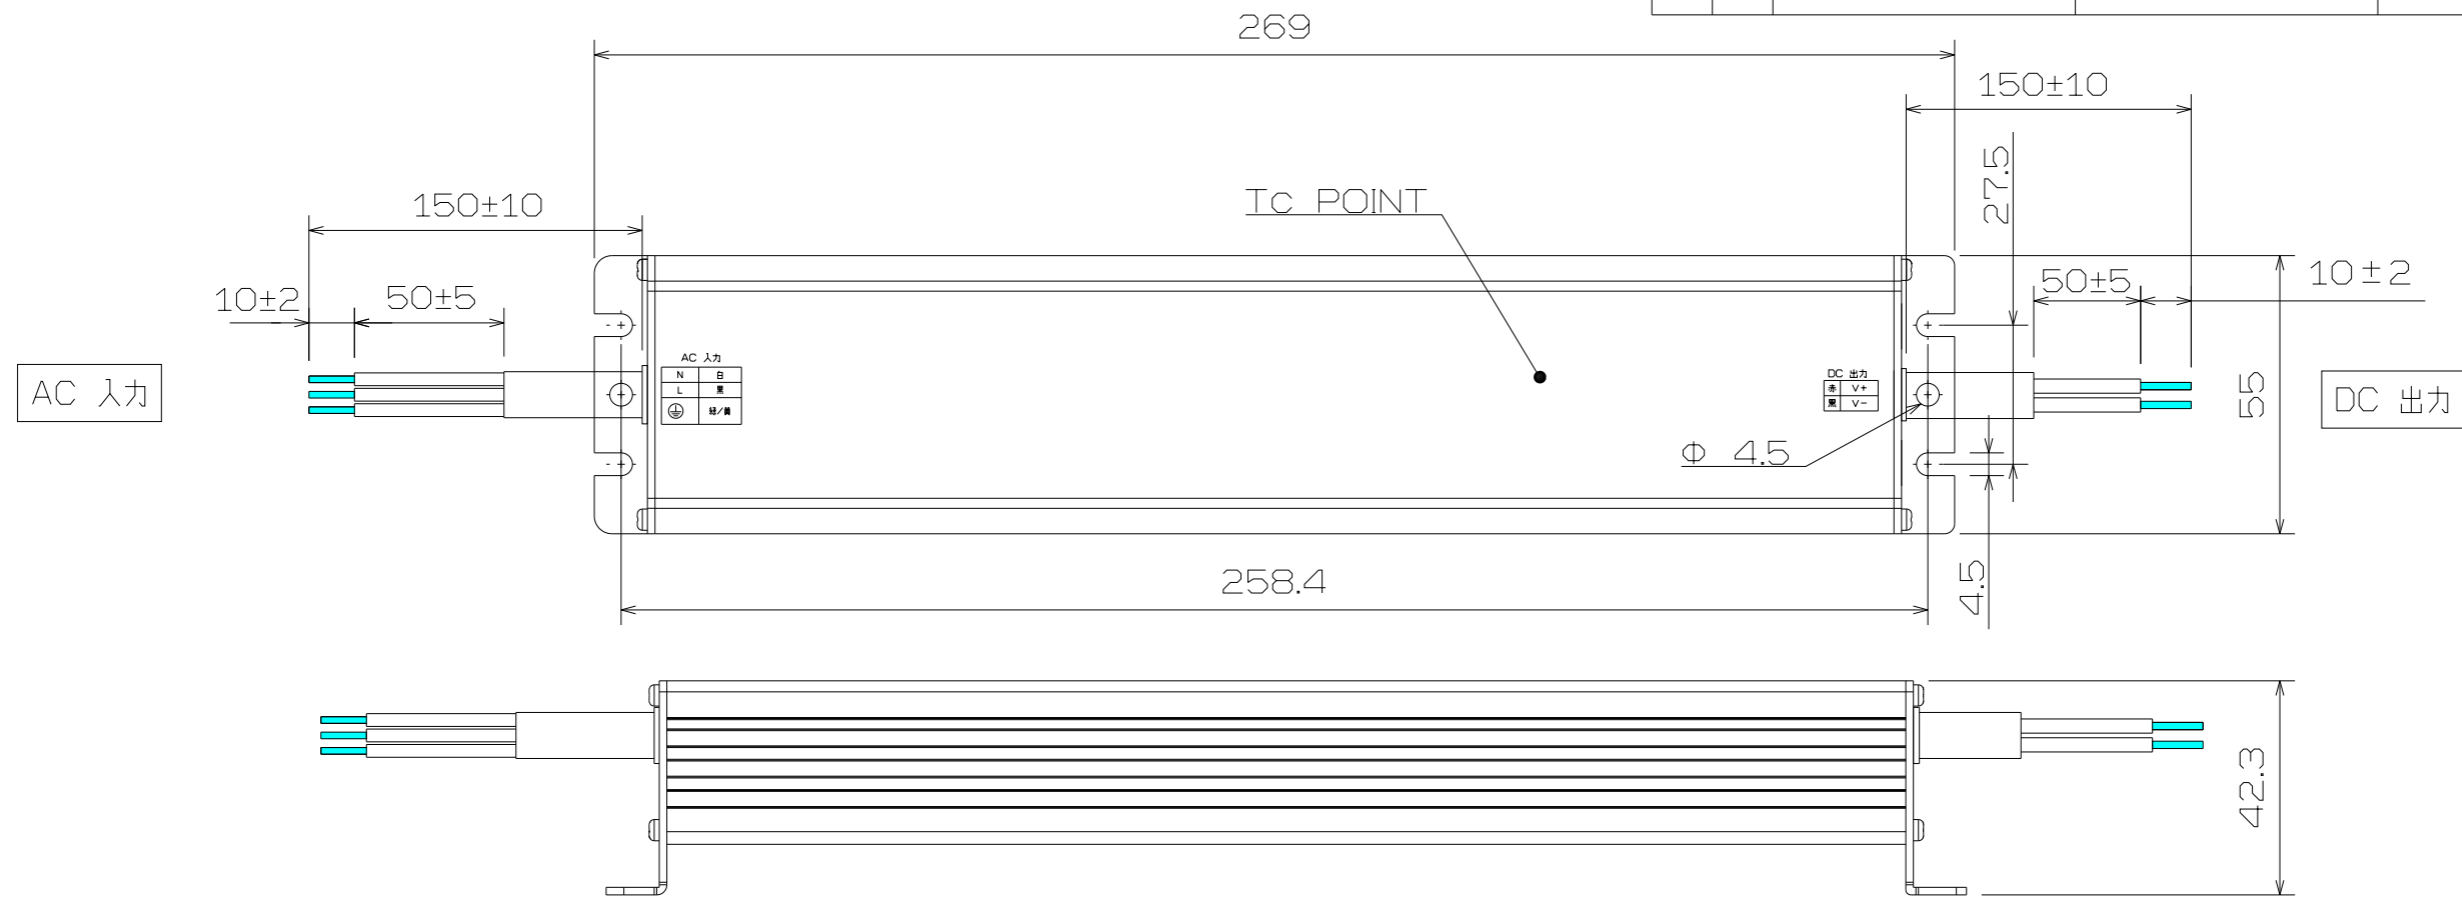

数量	No.	品名	品番	備考

△3	・	・			特記の面取					
△2	・	・			特記の仕上					
△1	・	・			製・図	設計	検 図	承認		
記号	年月日	改訂	氏名		岡田	岡田	茂木	越山	尺度	FREE
名称	定電圧電源				材質/表面処理				図番	
	出力:24V/150W 入力:AC100~242V				—				FSP150-FZFE-24G	