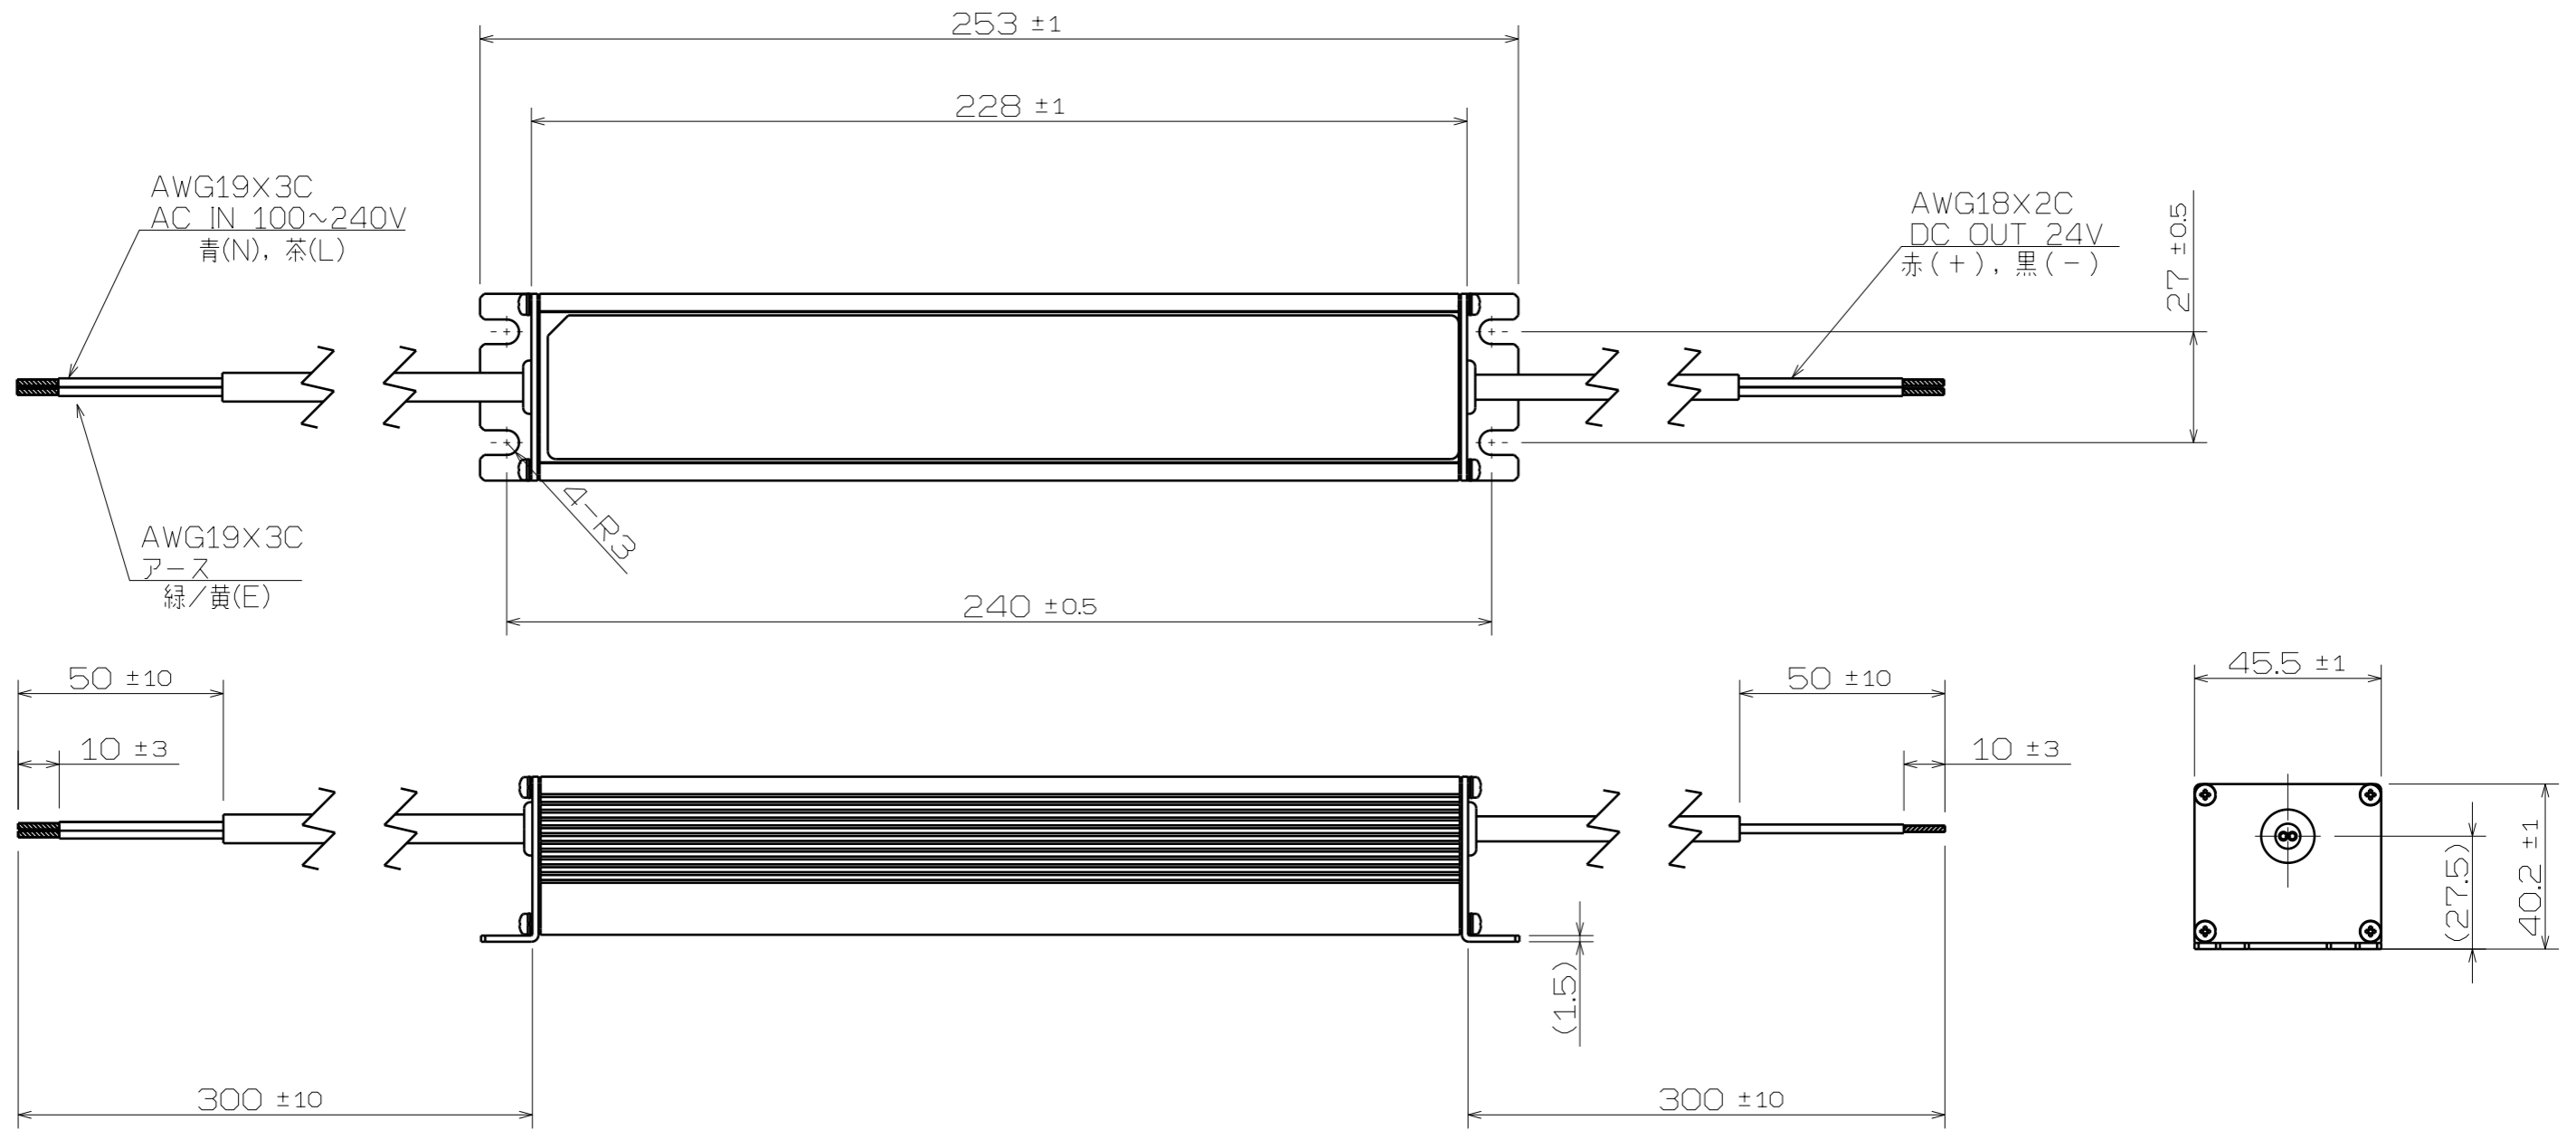

数量	No.	品名	品番	備考

外形寸法	W253xH40.2xD45.5mm
重量	830G
入力電圧	AC100V/200V
入力電流	1.13A ( AC100V ) / 0.56A ( AC200V )
出力電圧	定電圧 24V
出力電流	0.2A~3.8A
使用温度範囲	-25℃~+50℃
環境仕様	IP66.・器具内

質量 830g  
MASS

△	・	・	特記の面取						
△	・	・	特記の仕上						
△	・	・	製・図	設計	検図	承認			
記号	年月日	改訂	氏名	杉江	杉江	岡田	鈴木	尺度	FREE
名称	定電圧電源			材質/表面処理			図番		
	(出力: 24V90W 入力: AC100/200V)			—			ELV90-24-3R8		