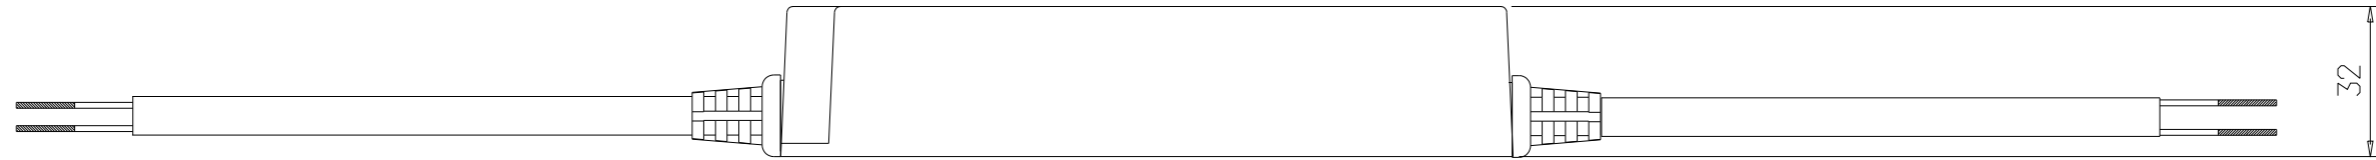

数量	No.	品名	品番	備考

• **tc** : Max.Case Temperature

記号	△	• •			特記の面取				
	△	• •			特記の仕上				
	△	• •			製・図	設計	検 図	承認	
記号	年月日	改 訂	氏名	岡田	岡田	茂木	越山	尺 寸	1 / 1
名 称	定電圧電源				材質 / 表面処理				図 番
	(出力: 24V25W 入力: AC100/200V)				—				LPF-25-24