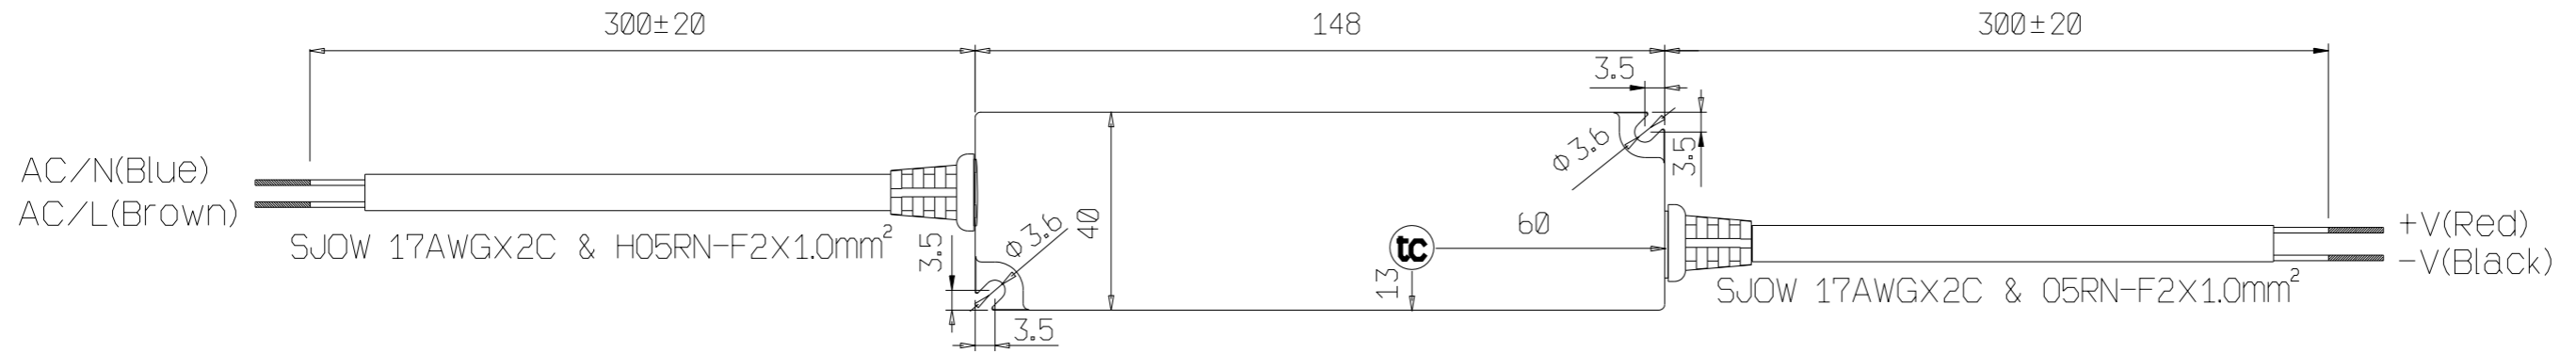

数量	No.	品名	品番	備考

• **tc** : Max.Case Temperature

記号	△	• •			特記の面取				
	△	• •			特記の仕上				
	△	• •			製・図	設計	検 図	承認	
記号	年月日	改 訂	氏名	岡田	岡田	茂木	越山	尺 寸	1 / 1
名 称	定電圧電源				材質 / 表面処理				図 番
	(出力: 24V25W 入力: AC100/200V)				—				LPF-25-24