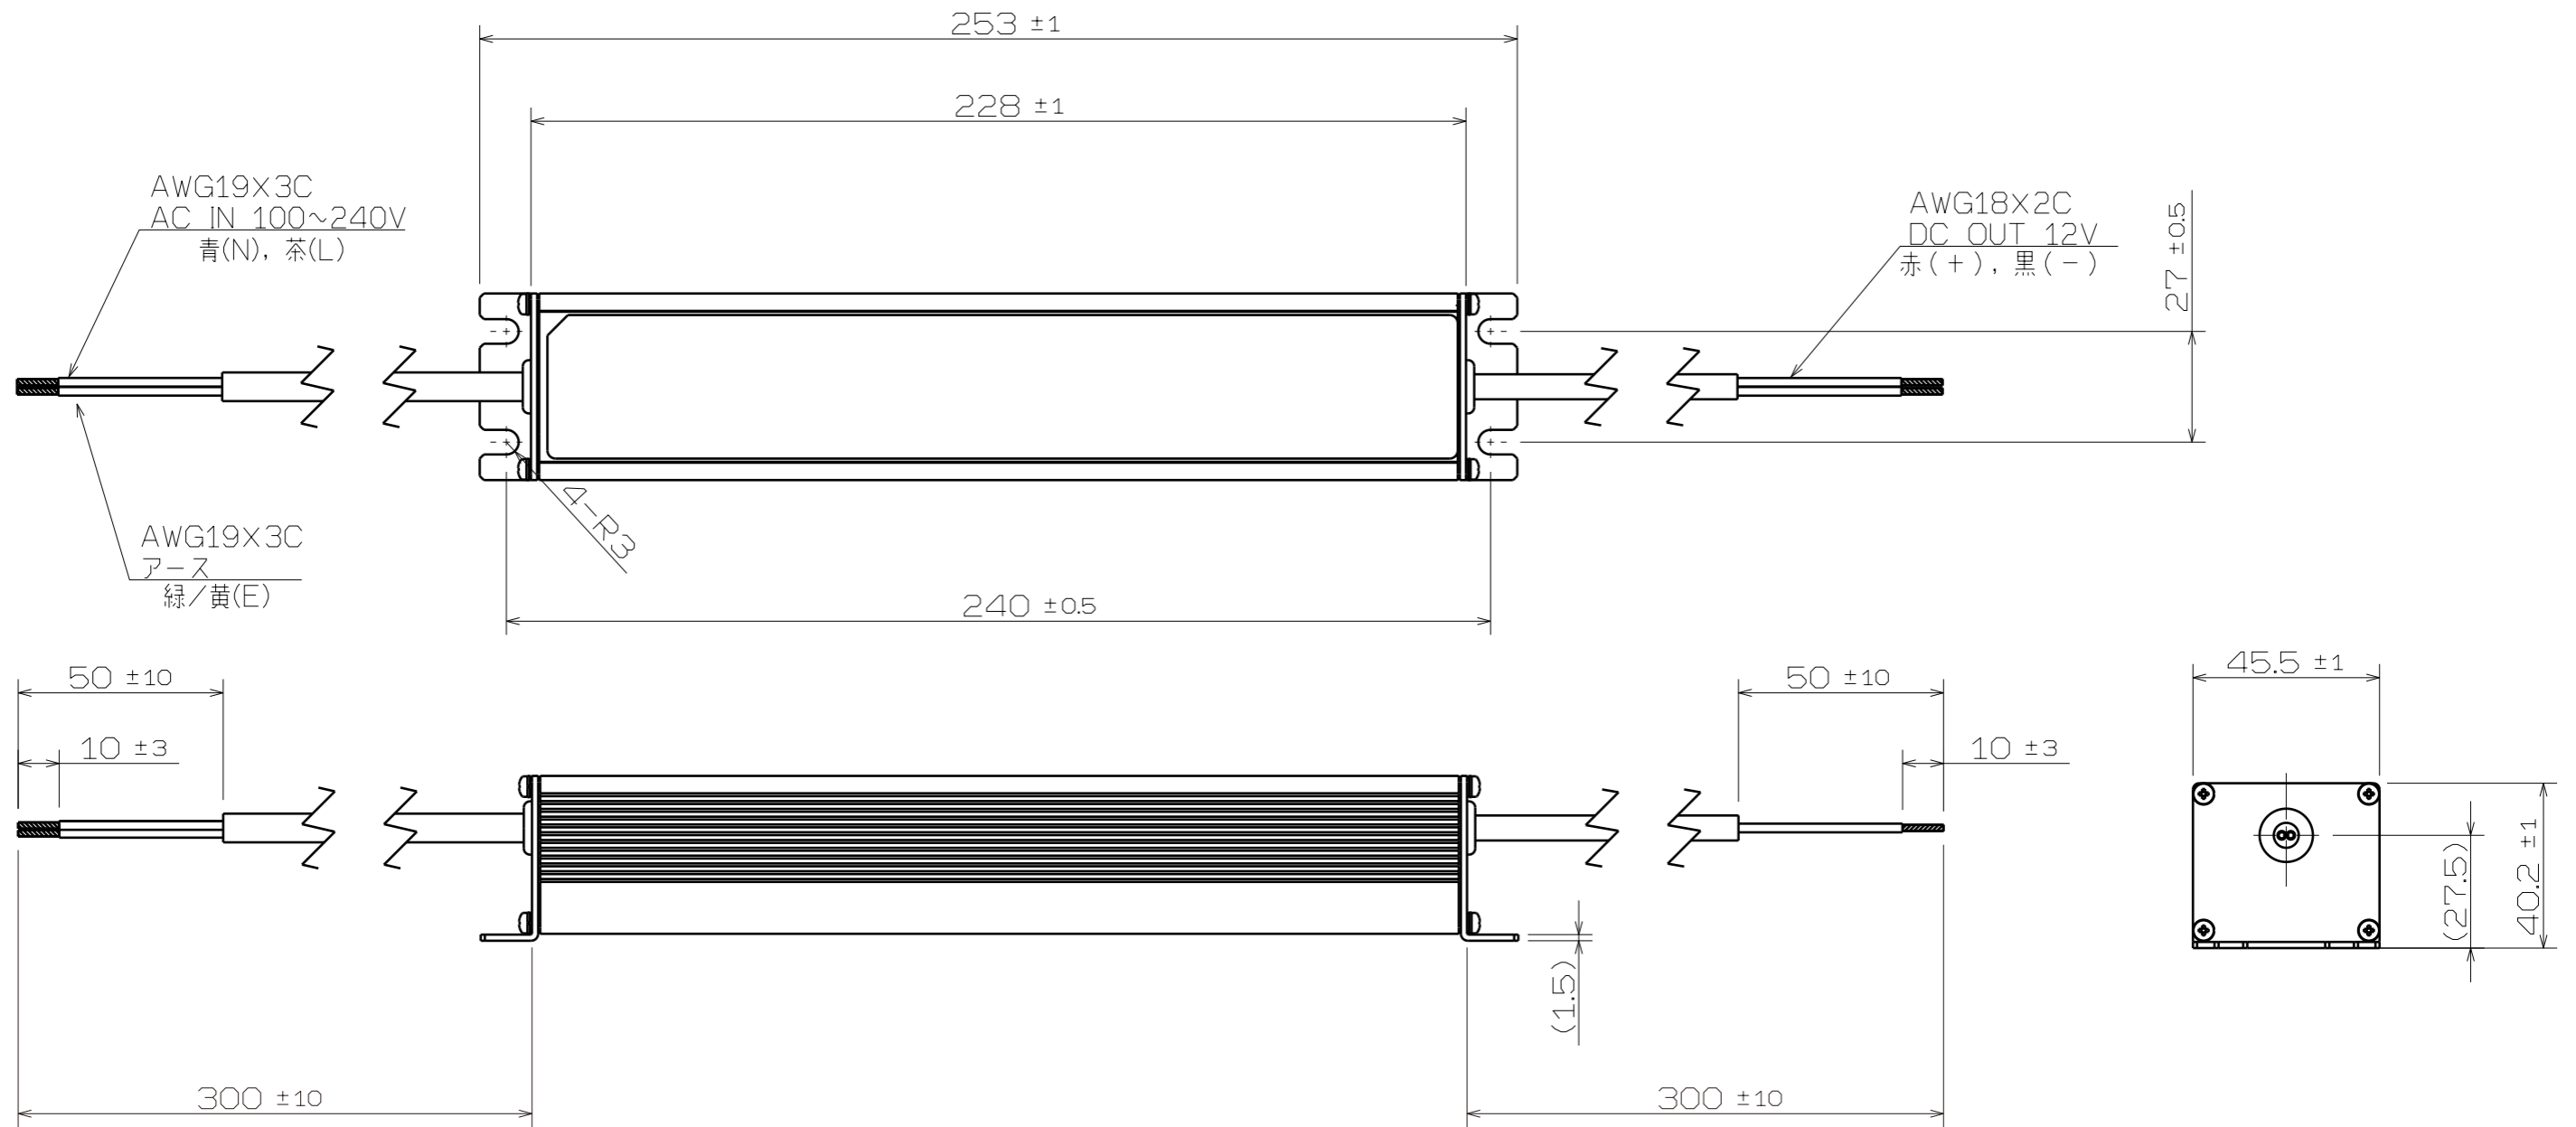

数量	No.	品名	品番	備考

質量 830g
MASS

△3	・	・			特記外の面取				
△2	・	・			特記外の仕上				
△1	・	・			製・図	設計	検 図	承認	
記号	年月日	改訂	氏名	杉江	杉江	岡田	鈴木	尺度	
名称	定電圧電源				材質/表面処理				図番
	(出力: 12V90W 入力: AC100/200V)				—				ELV90-12-7R5