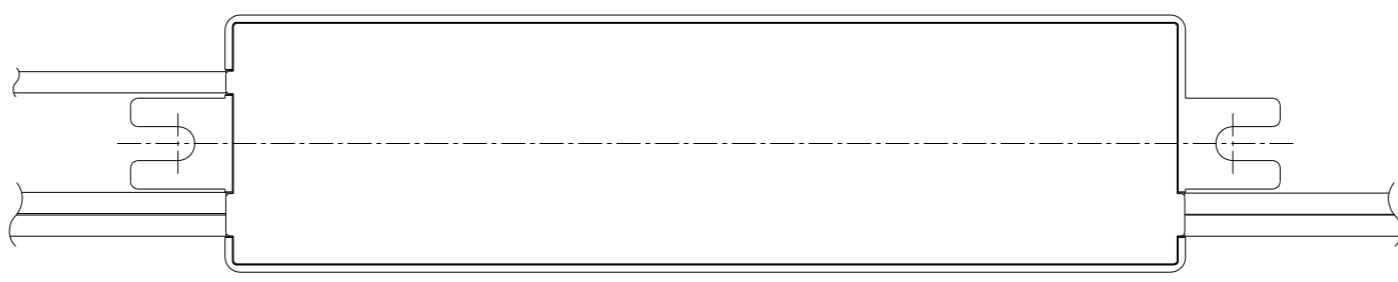

数量	No.	品名	品番	備考

記号	△	・	・	特記の面取					
	△	・	・	特記の仕上					
	△	・	・	製・図		設計	検図	承認	
記号	年月日	改訂	氏名	岡田	岡田	茂木	河原	尺度	1 / 1
名称	定電流電源			材質/表面処理			図番		
	DC700mA 13~38V			—			FSP27-SZFP (070)G		