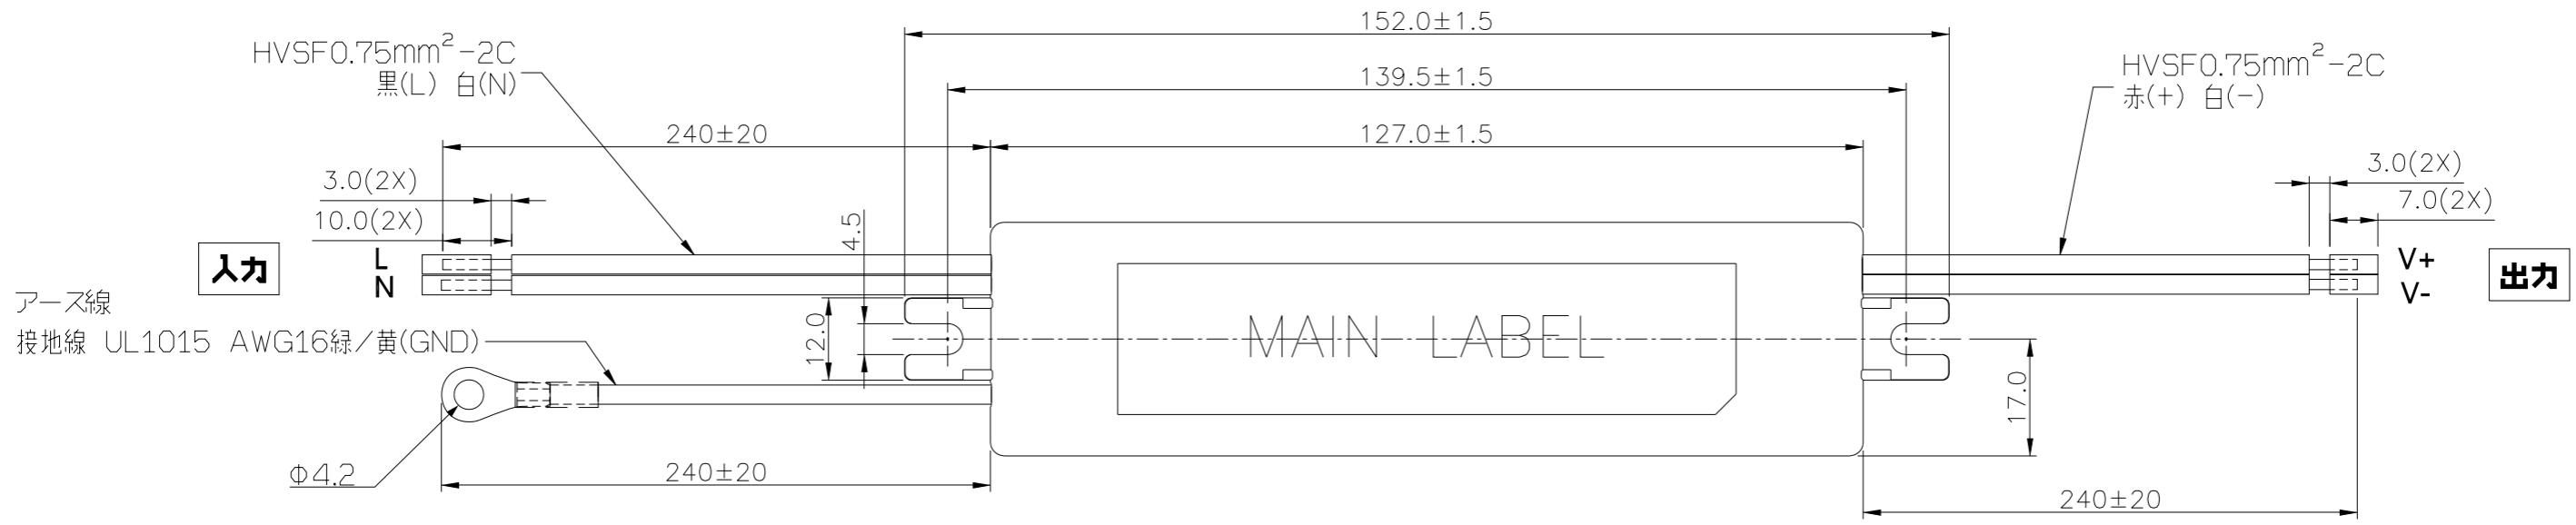

数量	No.	品名	品番	備考

記号	△	・	・	特記の面取					
	△	・	・	特記の仕上					
	△	・	・	製・図		設計	検図	承認	
記号	年月日	改訂	氏名	岡田	岡田	茂木	河原	尺度	1 / 1
名称	定電流電源			材質/表面処理			図番		
	DC700mA 13~38V			—			FSP27-SZFP (070)G		