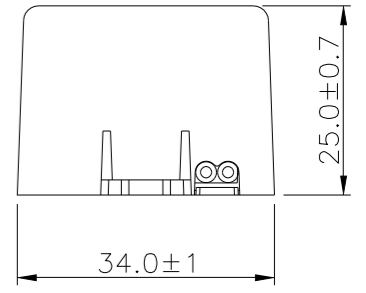

数量	No.	品名	品番	備考

記号	△	・	・	特記の面取					
	△	・	・	特記の仕上					
	△	・	・	製・図		設計	検図	承認	
記号	年月日	改訂	氏名	岡田	岡田	茂木	河原	尺度	1 / 1
名称	定電流電源			材質/表面処理			図番		
	DC700mA 13~38V			—			FSP27-SZFP (070)G		