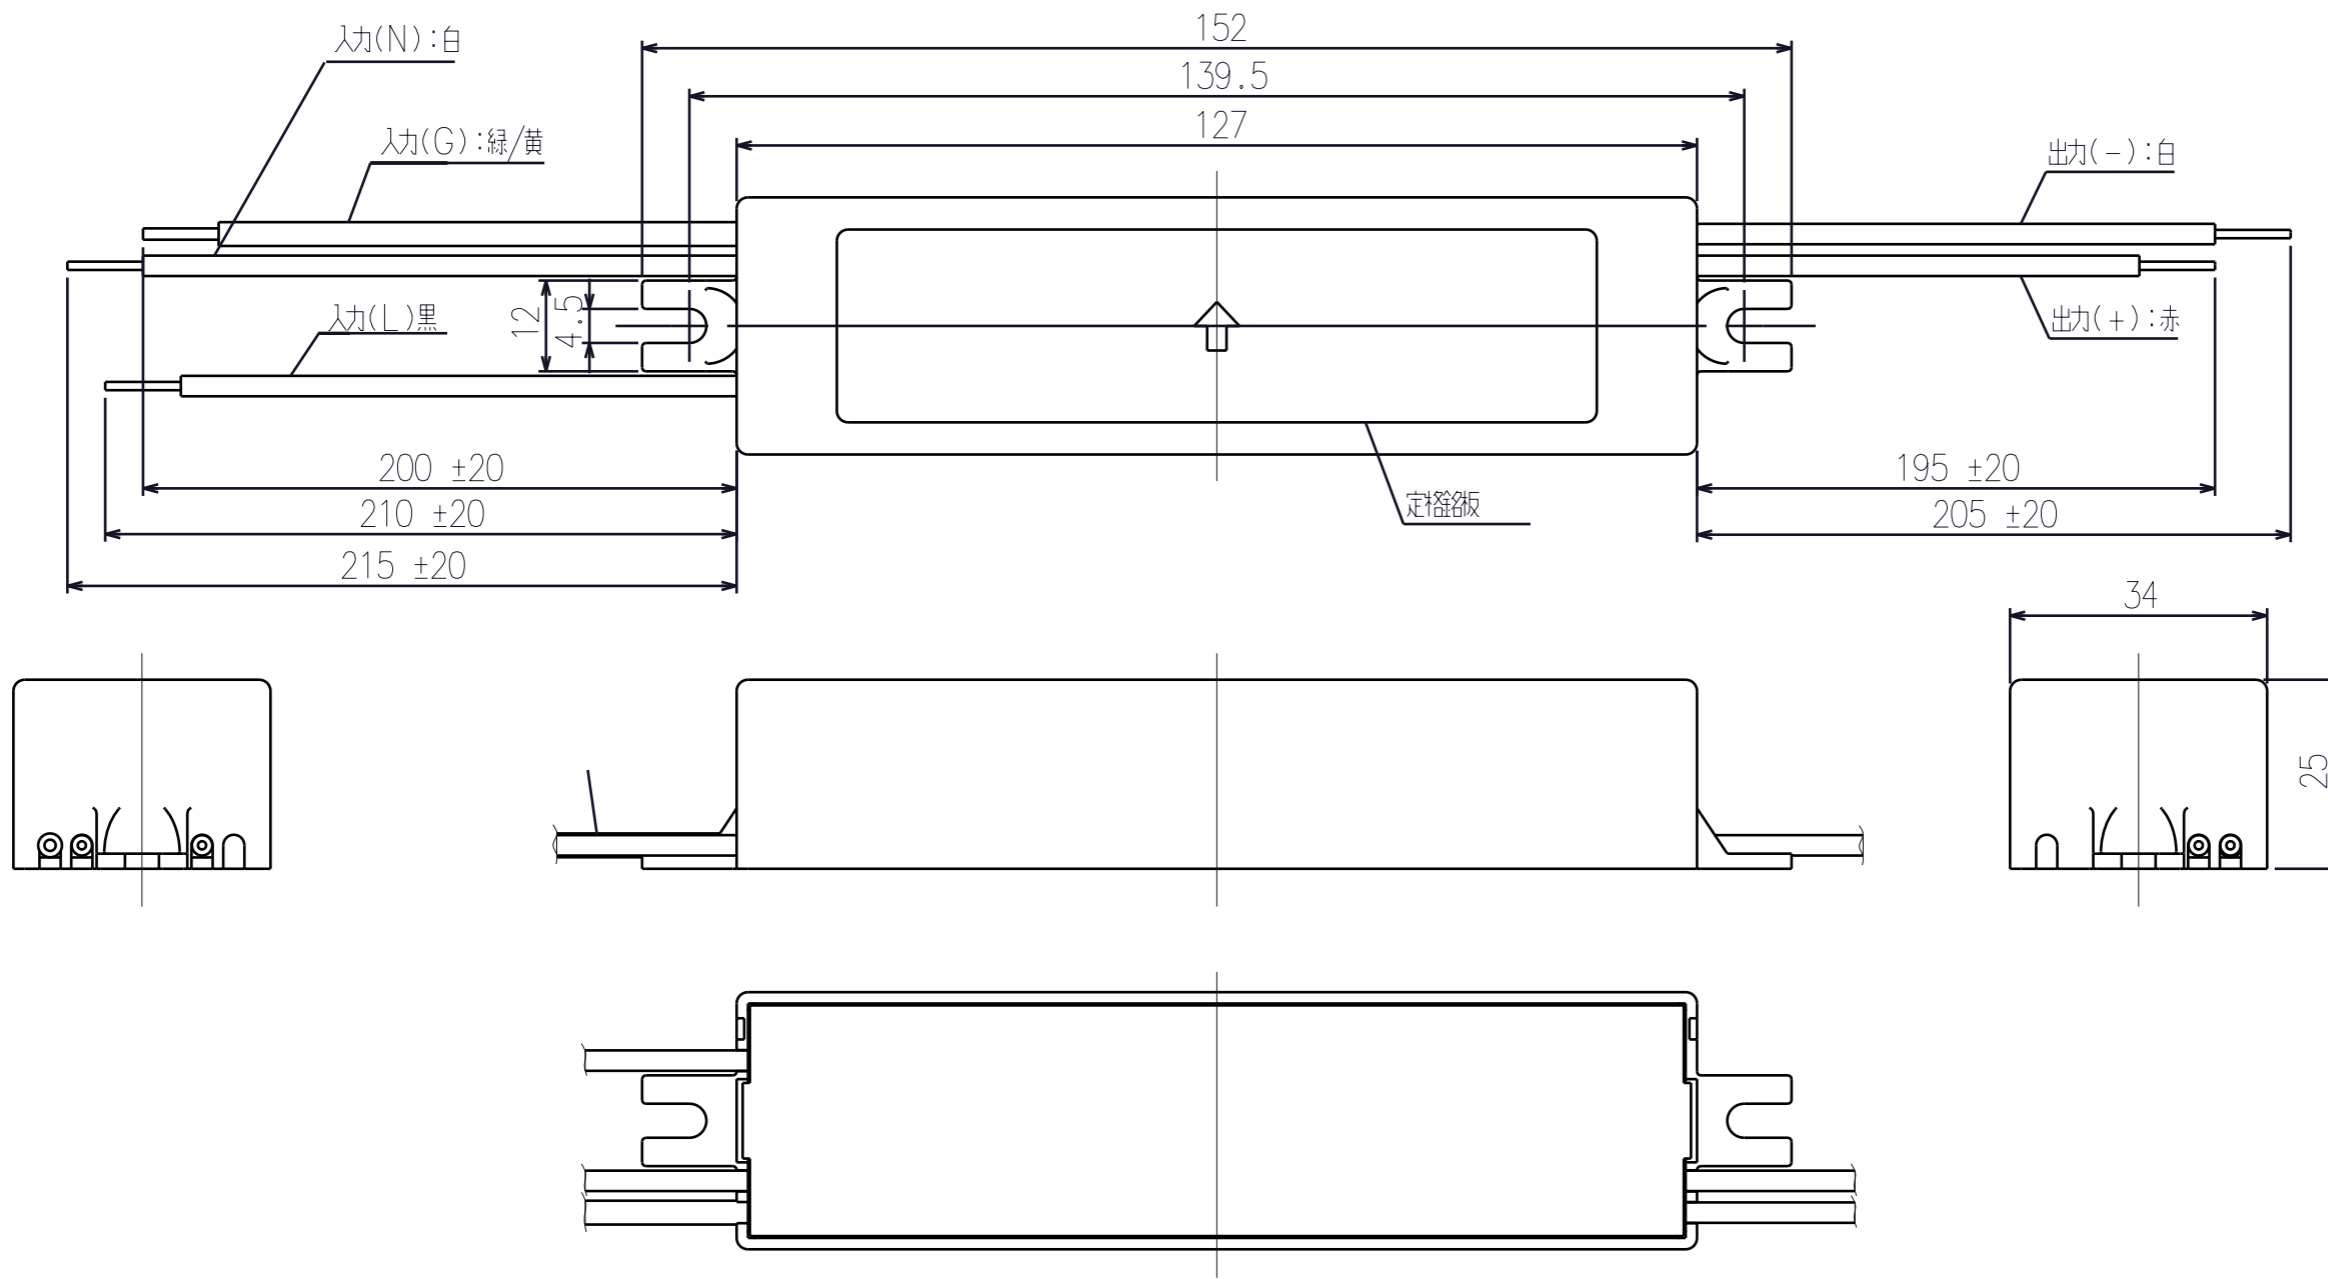

数量	No.	品名	品番	備考

質量 190g

△3	・	・			特記外の面取				
△2	・	・			特記外の仕上				
△1	・	・			製・図	設計	検図	承認	尺度 1 / 1
記号	年月日	改訂	氏名						
名称	定電流電源 (出力: 700mA 26.6W 入力: AC100/200V)				材質/表面処理			図番 FK68-027C070 -301	