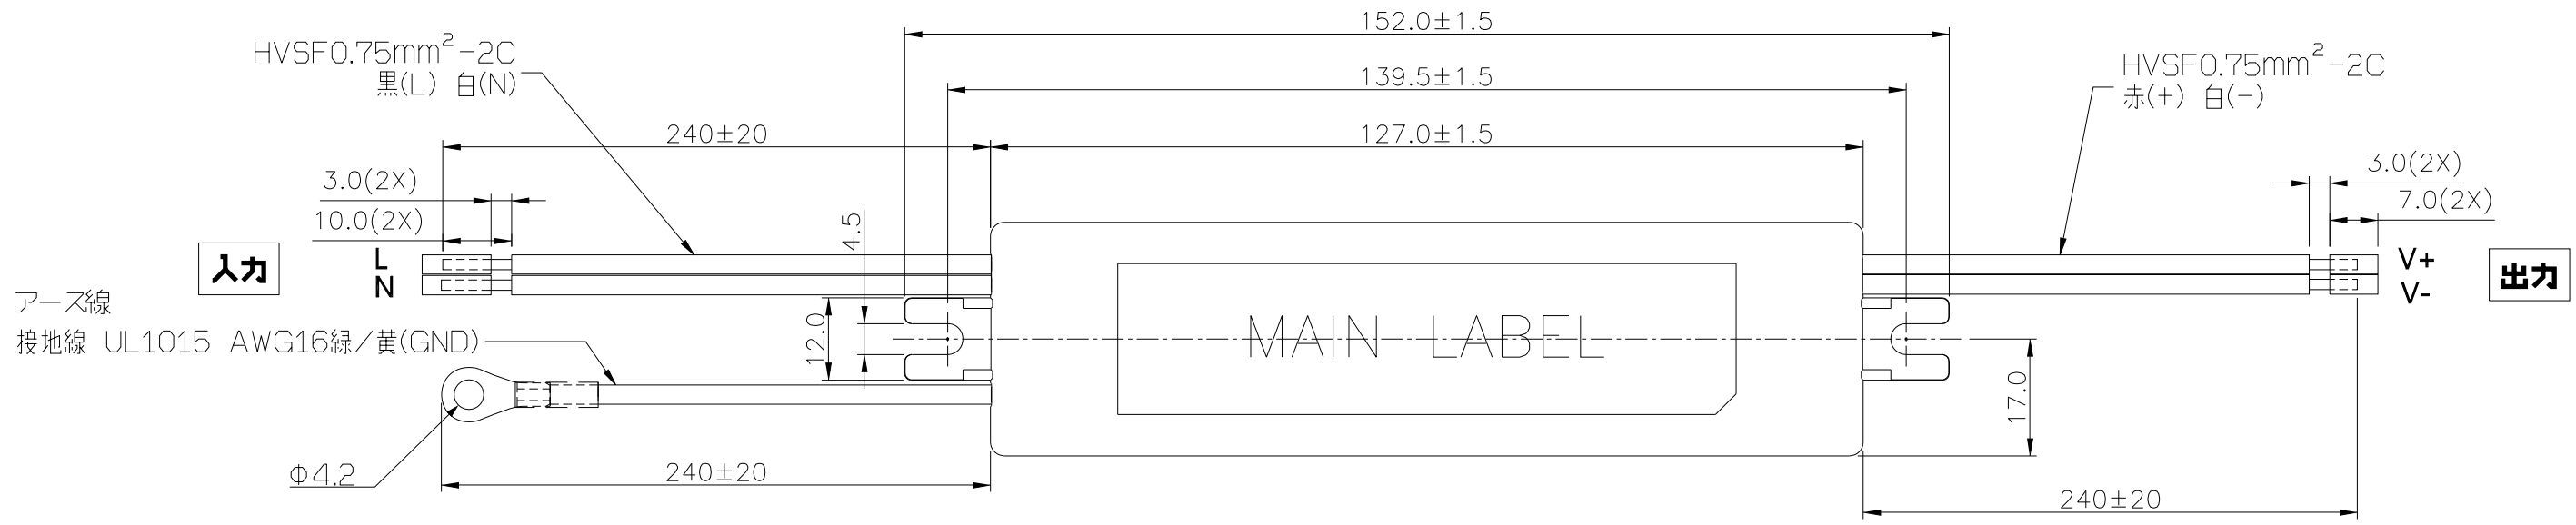

| 数量 | No. | 品名 | 品番 | 備考 |
|----|-----|----|----|----|
|    |     |    |    |    |
|    |     |    |    |    |

|            |     |    |    |                |    |            |    |            |    |
|------------|-----|----|----|----------------|----|------------|----|------------|----|
| 記号         | 年月日 | 改訂 | 氏名 | 岡田             | 岡田 | 茂木         | 河原 | 1 / 1<br>  |    |
|            | 名称  |    |    | 定電流電源          |    | 材質/表面処理    |    |            | 図番 |
|            |     |    |    | DC350mA 15~50V |    | —          |    |            |    |
| 特記の面取      |     |    |    | 特記の仕上          |    |            |    |            |    |
| 製・図        |     |    |    | 設計             |    | 検図         |    |            | 承認 |
| 2024.12.18 |     |    |    | 2024.12.18     |    | 2024.12.18 |    | 2024.12.18 |    |