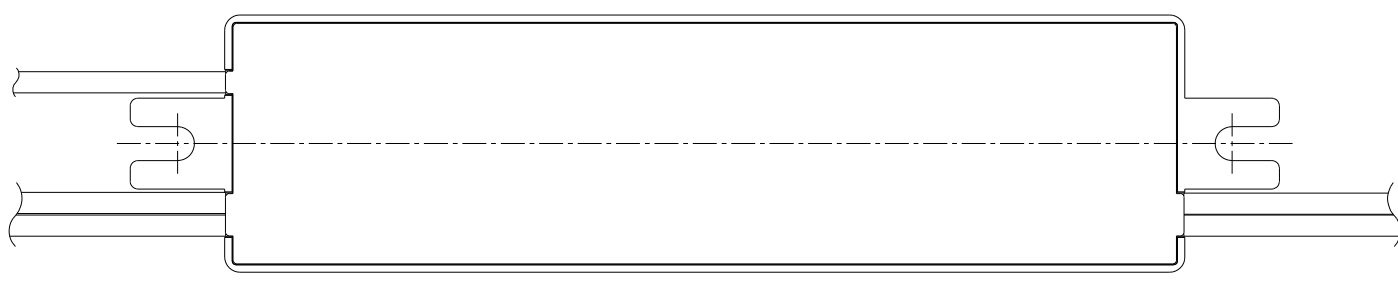

| 数量 | No. | 品名 | 品番 | 備考 |
|----|-----|----|----|----|
|    |     |    |    |    |
|    |     |    |    |    |

|            |     |    |    |                |    |            |    |            |    |
|------------|-----|----|----|----------------|----|------------|----|------------|----|
| 記号         | 年月日 | 改訂 | 氏名 | 岡田             | 岡田 | 茂木         | 河原 | 1 / 1<br>  |    |
|            | 名称  |    |    | 定電流電源          |    | 材質/表面処理    |    |            | 図番 |
|            |     |    |    | DC350mA 15~50V |    | —          |    |            |    |
| 特記の面取      |     |    |    | 特記の仕上          |    |            |    |            |    |
| 製・図        |     |    |    | 設計             |    | 検図         |    |            | 承認 |
| 2024.12.18 |     |    |    | 2024.12.18     |    | 2024.12.18 |    | 2024.12.18 |    |