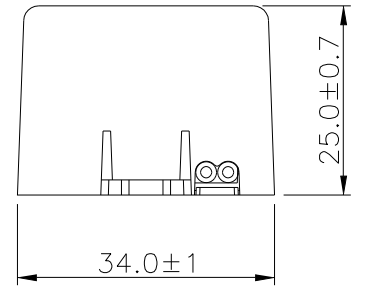

| 数量 | No. | 品名 | 品番 | 備考 |
|----|-----|----|----|----|
|    |     |    |    |    |
|    |     |    |    |    |

|            |     |    |    |                |    |            |    |            |    |
|------------|-----|----|----|----------------|----|------------|----|------------|----|
| 記号         | 年月日 | 改訂 | 氏名 | 岡田             | 岡田 | 茂木         | 河原 | 1 / 1<br>  |    |
|            | 名称  |    |    | 定電流電源          |    | 材質/表面処理    |    |            | 図番 |
|            |     |    |    | DC350mA 15~50V |    | —          |    |            |    |
| 特記の面取      |     |    |    | 特記の仕上          |    |            |    |            |    |
| 製・図        |     |    |    | 設計             |    | 検図         |    |            | 承認 |
| 2024.12.18 |     |    |    | 2024.12.18     |    | 2024.12.18 |    | 2024.12.18 |    |