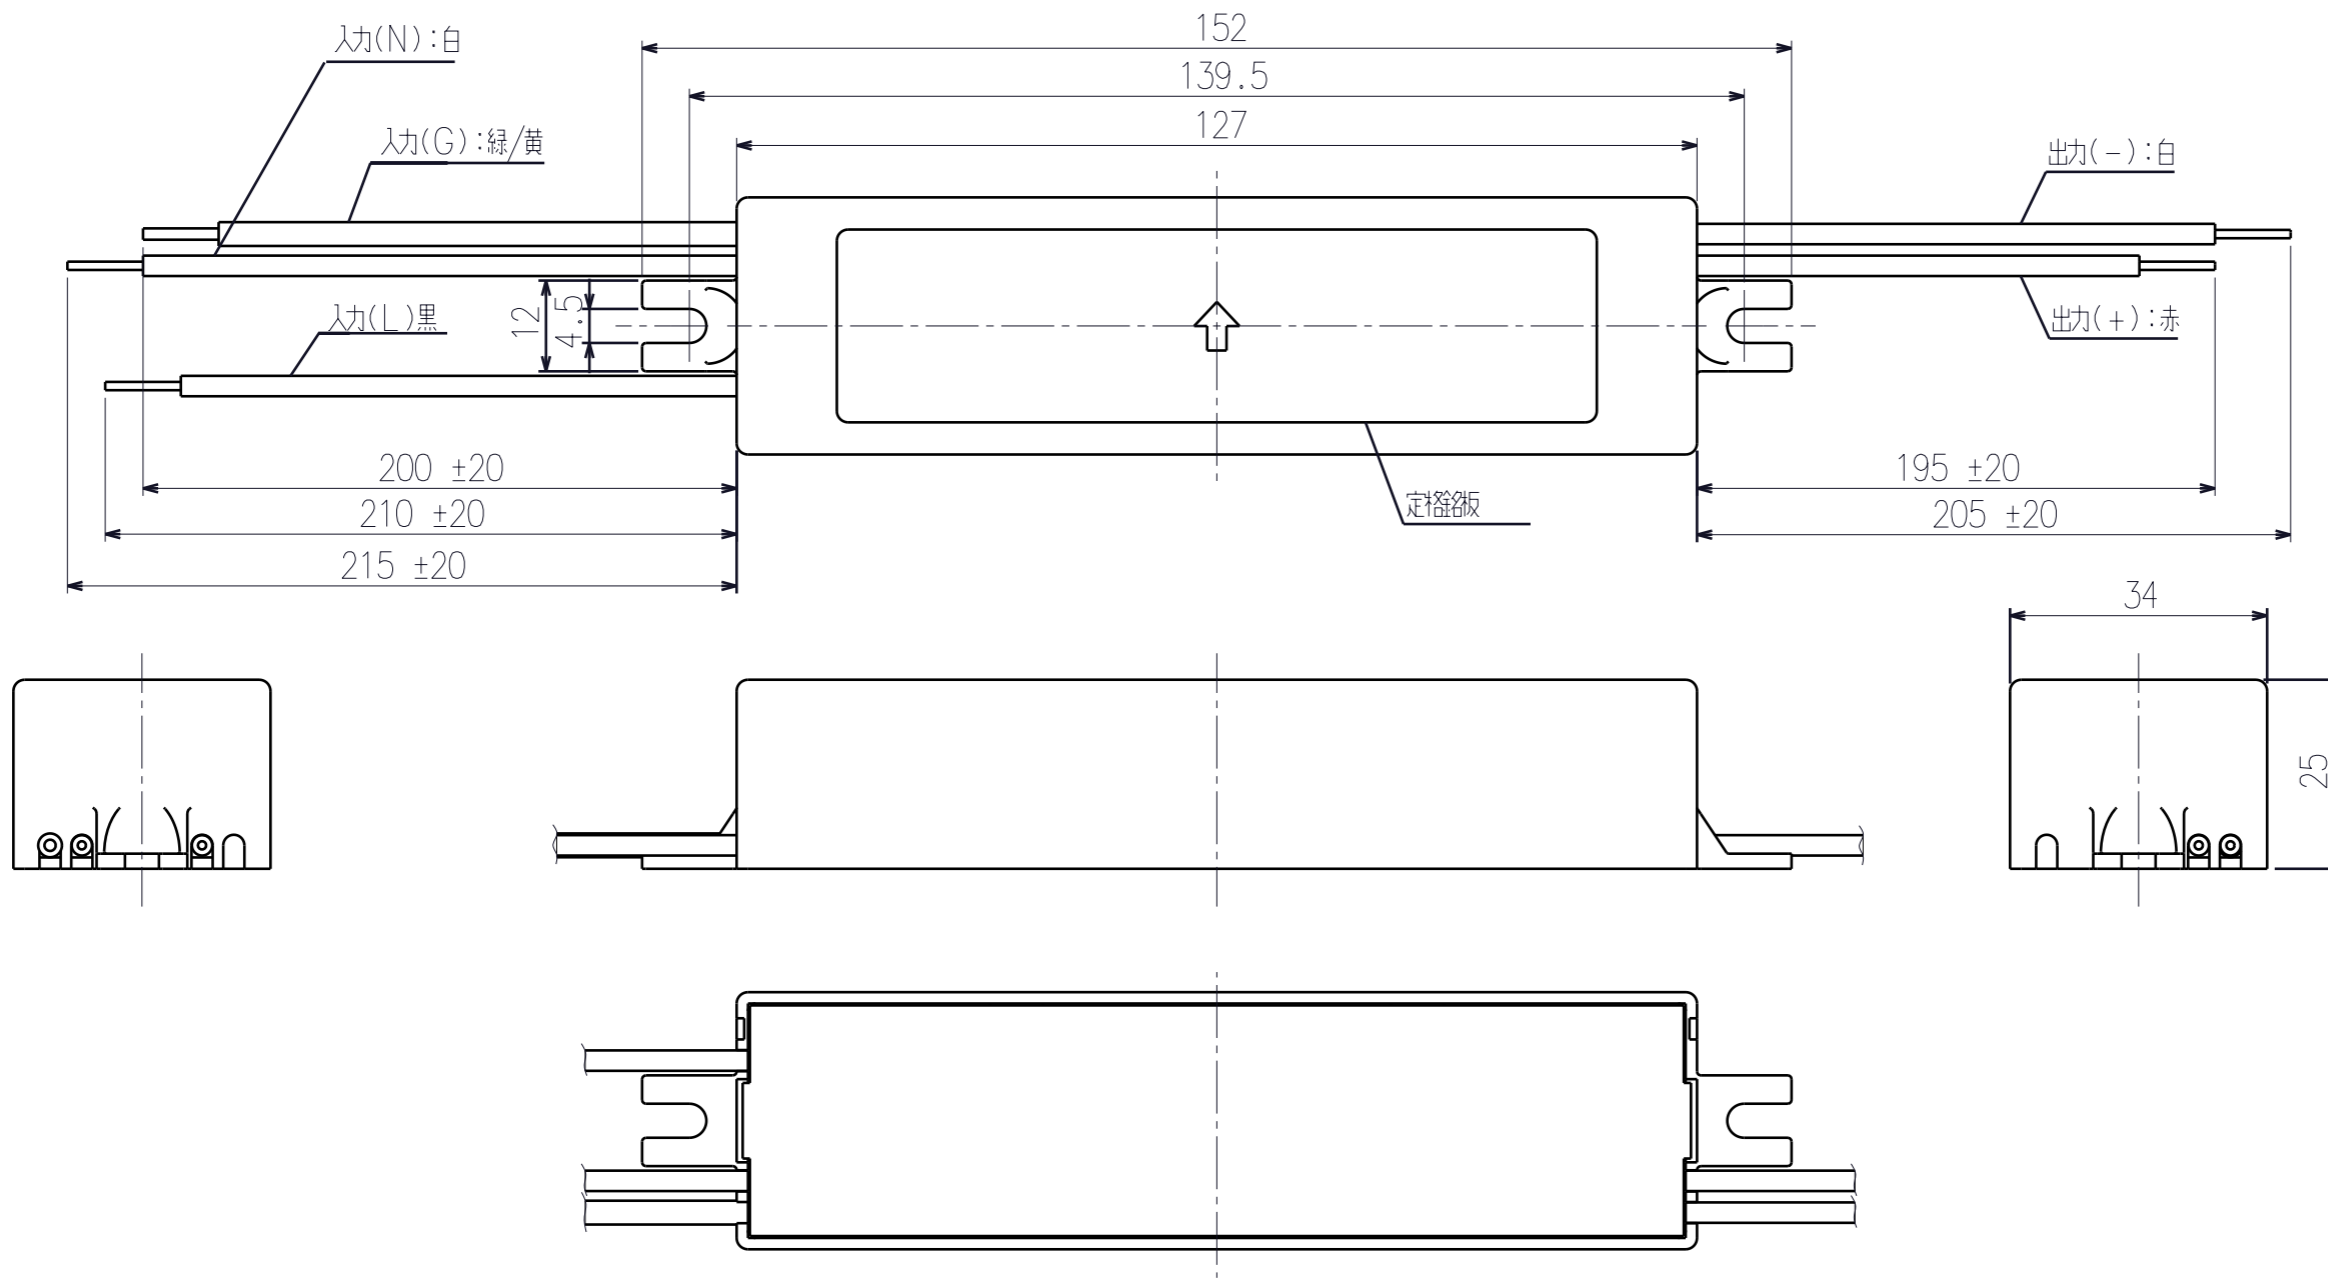

数量	No.	品名	品番	備考

質量 190g

△	・			特記外の面取				
△	・			特記外の仕上				
△	・			製・図	設計	検図	承認	尺度 1 / 1
記号	年月日	改訂	氏名					
名称	定電流電源 (出力: 350mA 17.5W 入力: AC100/200V)			材質/表面処理		図番 K68-018C035 -401		