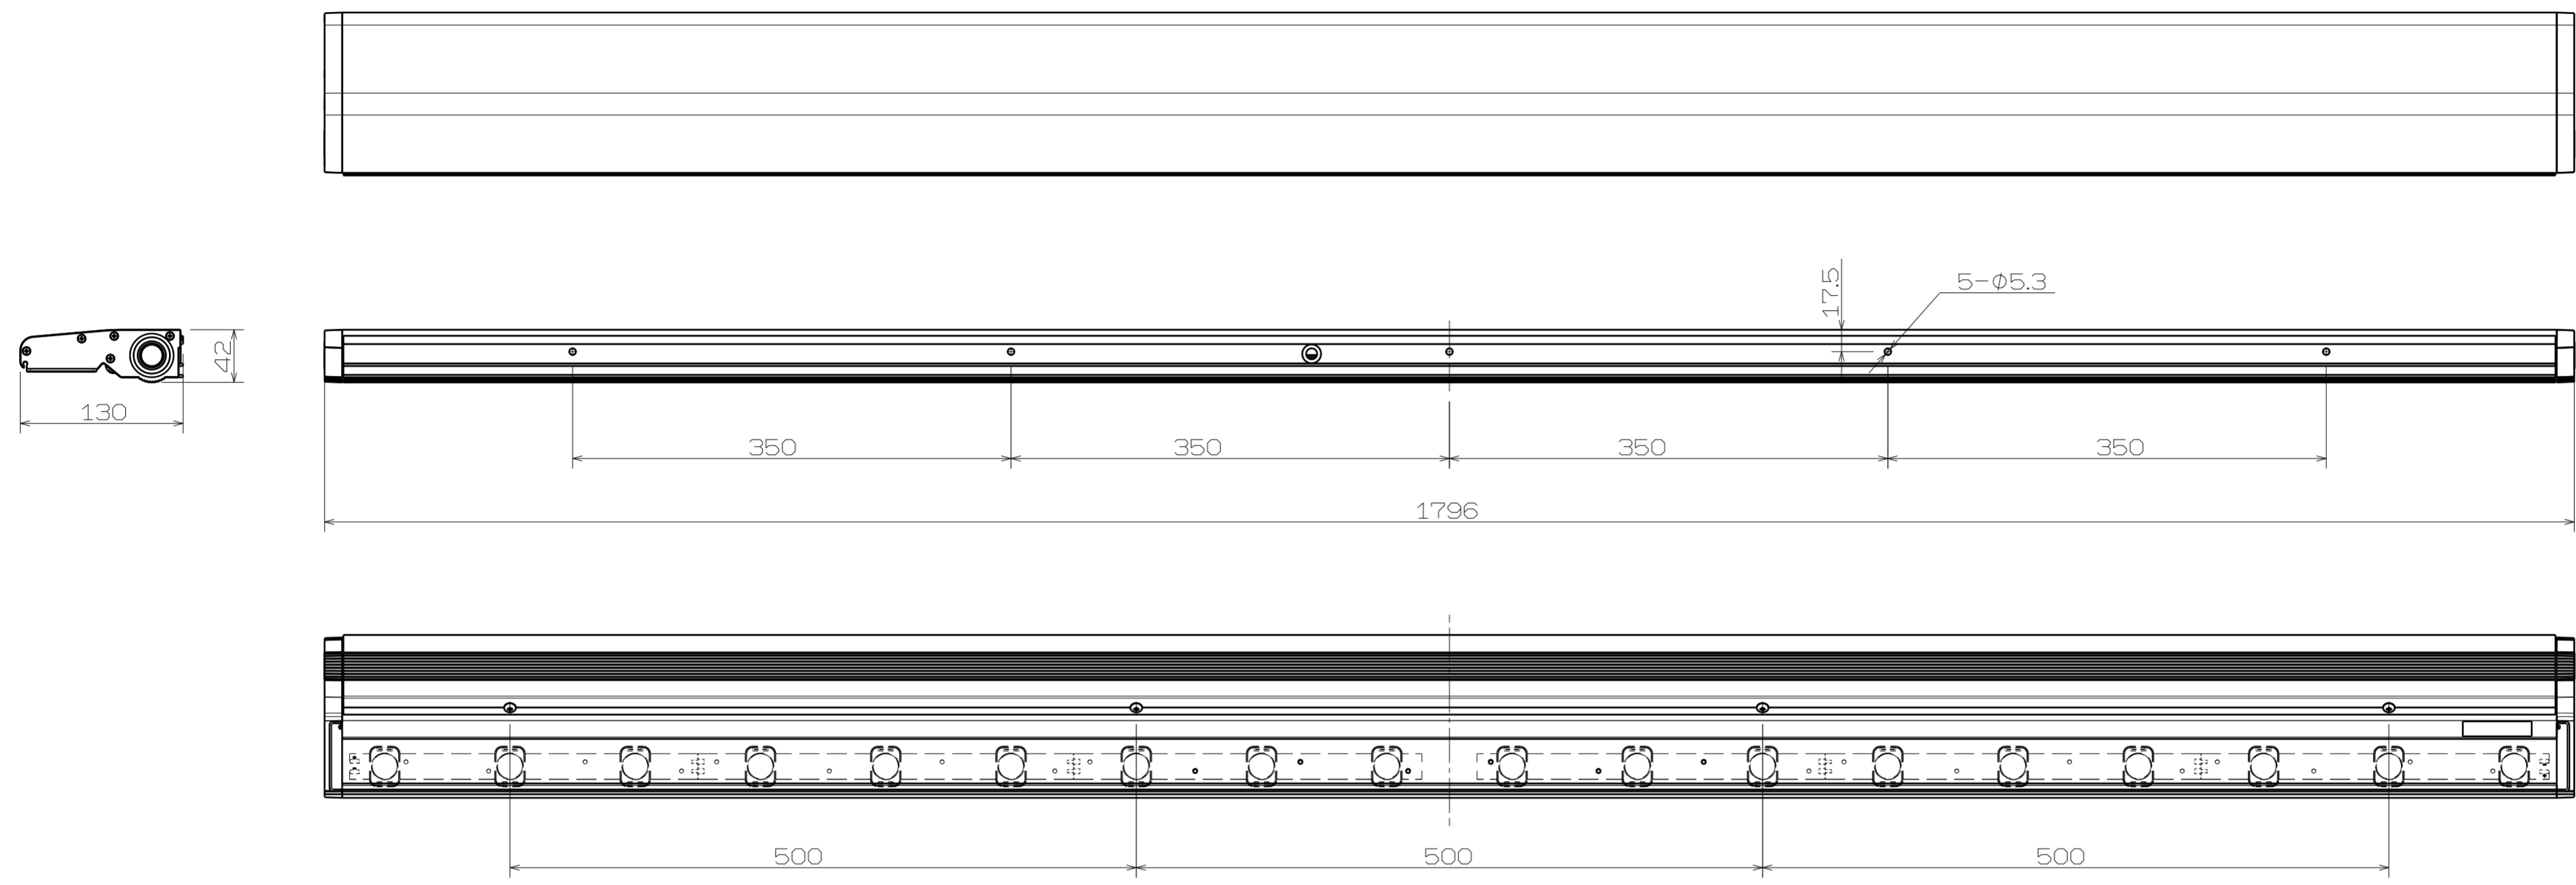

数量	No.	品名	品番	備考

No.	項目	数値/規格	単位
1	製品名	NILE4 MIDDLE POWER 1800	-
2	品番	FB-NL4MD-01L18-9D	-
3	外形寸法	1796x130x42	mm
4	重量	4.4	kg
5	定格電圧	AC100/200	V
6	周波数	50/60	Hz
7	消費電力	43.6/43.3	W
8	入力電流	0.44/0.22	A
9	発光色	昼光色	-
10	平均色温度	6500	K
11	色温度範囲	6283~6807 ※1	K
12	平均演色評価指数	Ra90	-
13	使用温度範囲	-20~50	°C
14	保存温度範囲	-20~70	°C
15	環境仕様	防雨形(光源部下向き設置限定)	-
16	設計寿命	40000 ※2	h
17	梱包単位	1	台

※1 搭載されているLEDの色温度範囲です。
 使用する周囲環境の影響などにより、若干見え方が異なる場合があります。
 ※2 全光束が初期光束値の70%となる時間です。

△	・	特記の適用	特記の仕上				図番
	・		製図	設計	検図	承認	
△	・	氏名	2024.05.16	2024.05.16	2024.05.16	2024.05.16	1 / 4
記号	年月日		改訂	茂木	岡田	越山	
名称	NILE4 MIDDLE POWER 1800		材質/表面処理			図番	
	製品仕様図					FB-NL4MD-01L18-9D	