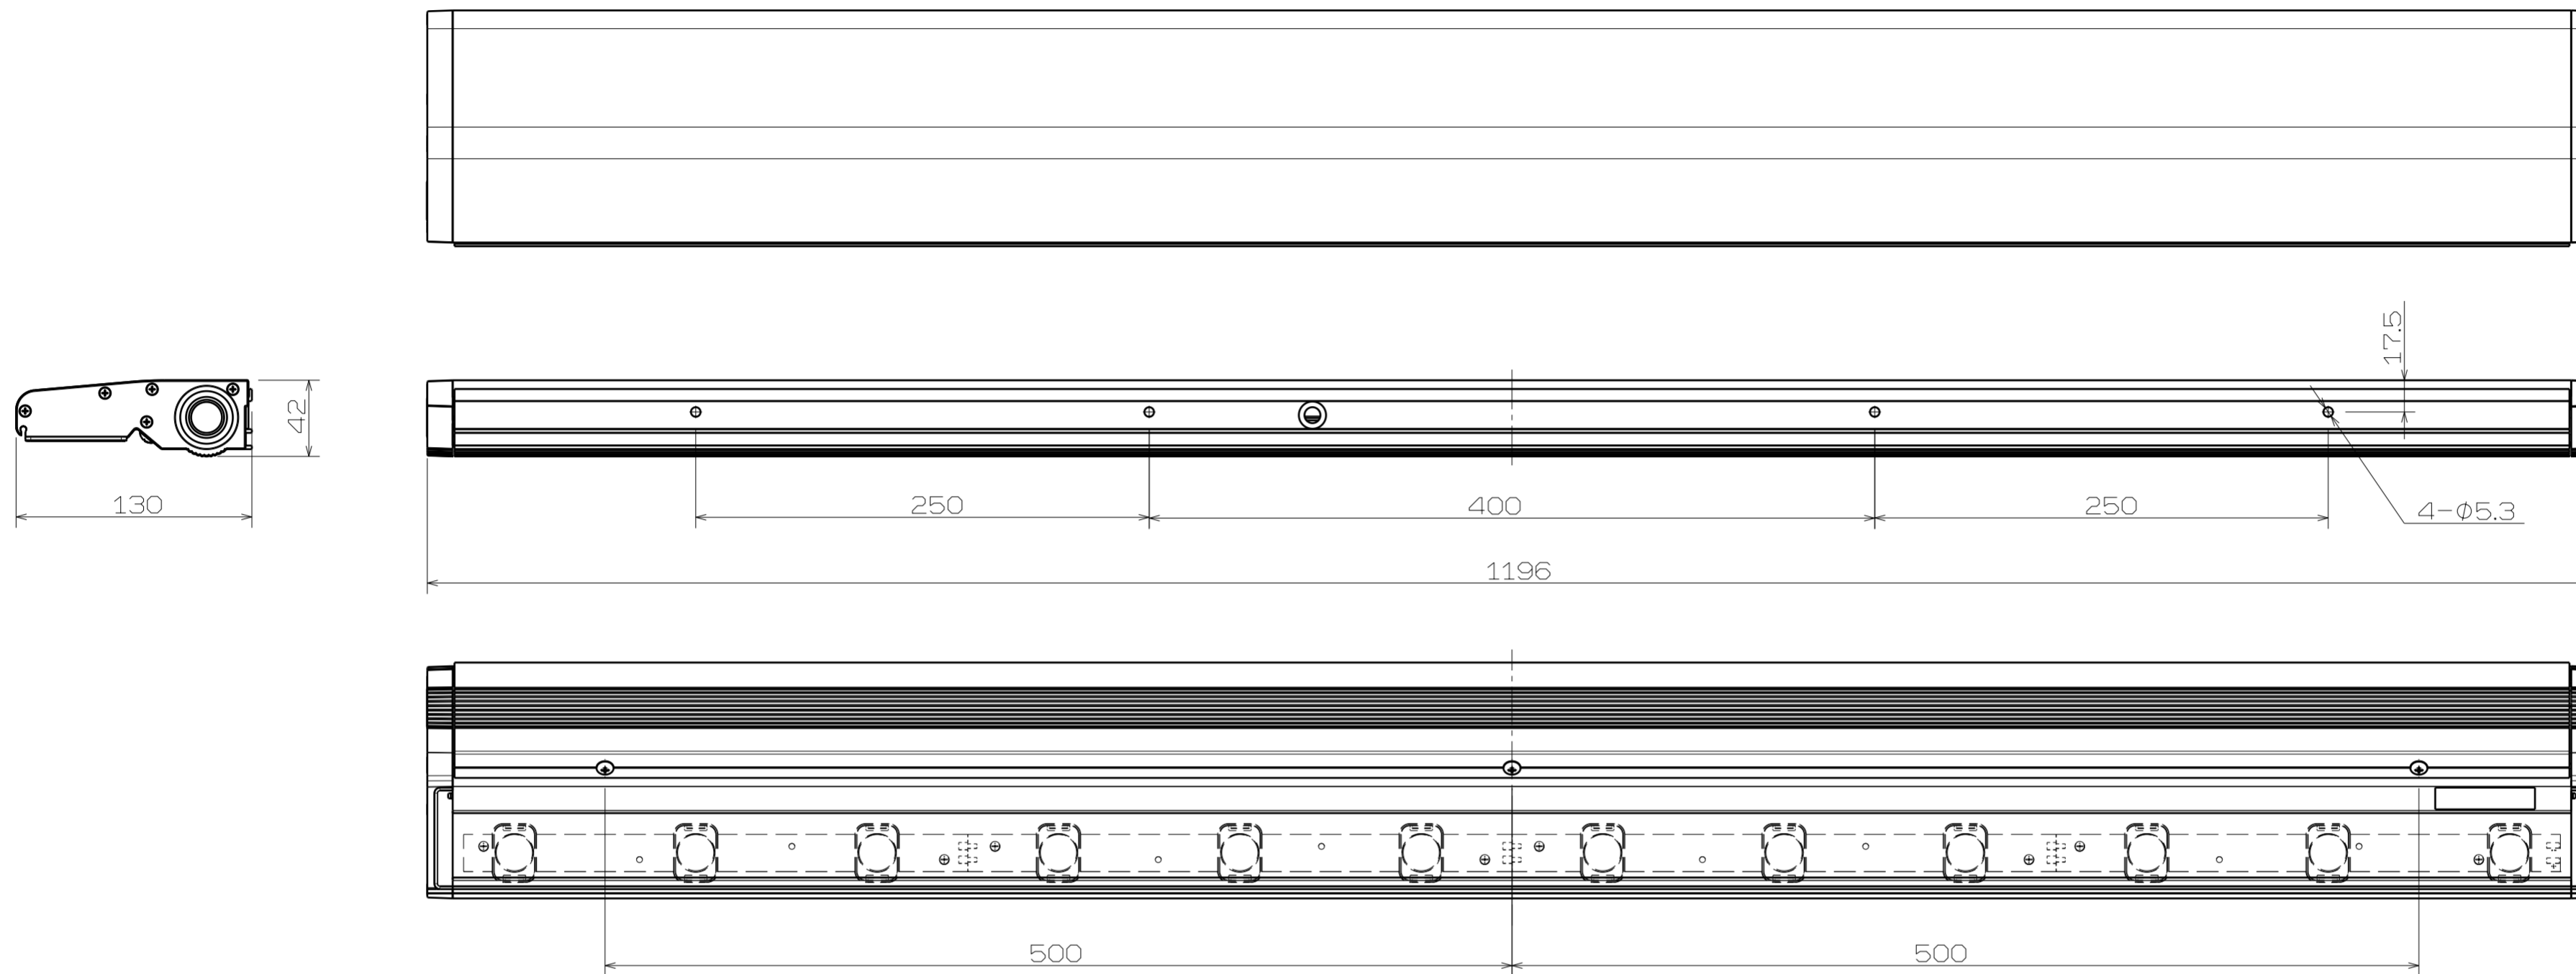

数量	No.	品名	品番	備考

NO.	項目	数値/規格	単位
1	製品名	NILE4 MIDDLE POWER 1200	-
2	品番	FB-NL4MD-01L12-9D	-
3	外形寸法	1196x130x42	mm
4	重量	3.0	kg
5	定格電圧	AC100/200	V
6	周波数	50/60	Hz
7	消費電力	28.5/28.0	W
8	入力電流	0.29/0.14	A
9	発光色	昼光色	-
10	平均色温度	6500	K
11	色温度範囲	6283~6807 ※1	K
12	平均演色評価指数	Ra90	-
13	使用温度範囲	-20~50	℃
14	保存温度範囲	-20~70	℃
15	環境仕様	防雨形(光源部下向き設置限定)	-
16	設計寿命	40000 ※2	h
17	梱包単位	1	台

※1 搭載されているLEDの色温度範囲です。使用する周囲環境の影響などにより、若干見え方が異なる場合があります。  
 ※2 全光束が初期光束値の70%となる時間です。

記号	年月日	改訂	氏名	特記の通取				図番
				製図	設計	検図	承認	
				2024.05.16	2024.05.16	2024.05.16	2024.05.16	1 / 3
名称	NILE4 MIDDLE POWER 1200			材質/表面処理				図番
	製品仕様図							FB-NL4MD-01L12-9D