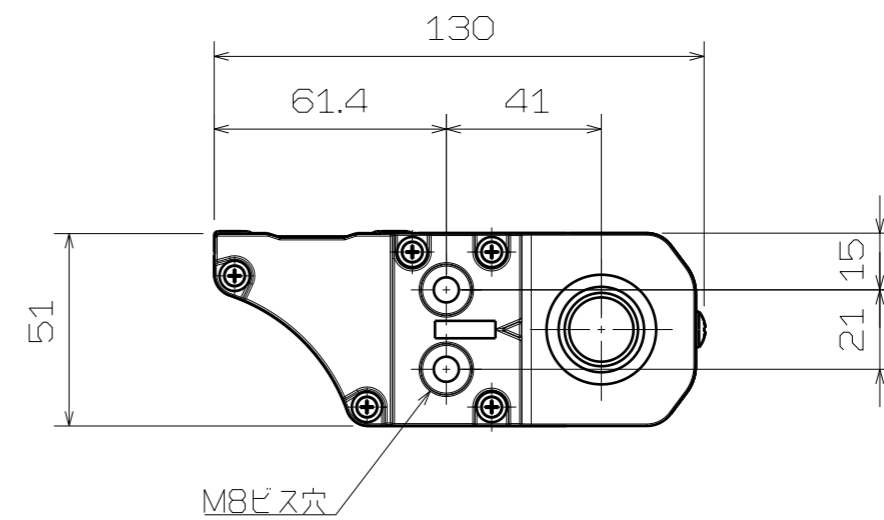

数量	No.	品名	品番	備考

記号	年月日	改訂	氏名	製・図	設計	検図	承認	
	年月日	改訂	氏名	2015.03.26	2015.03.26	2015.03.26	2015.03.26	
	年月日	改訂	氏名	杉江	杉江	岡田	鈴木	
名称	NILE2 300 製品仕様図			材質/表面処理			図番	
				—			F-NI25-70030-7N	