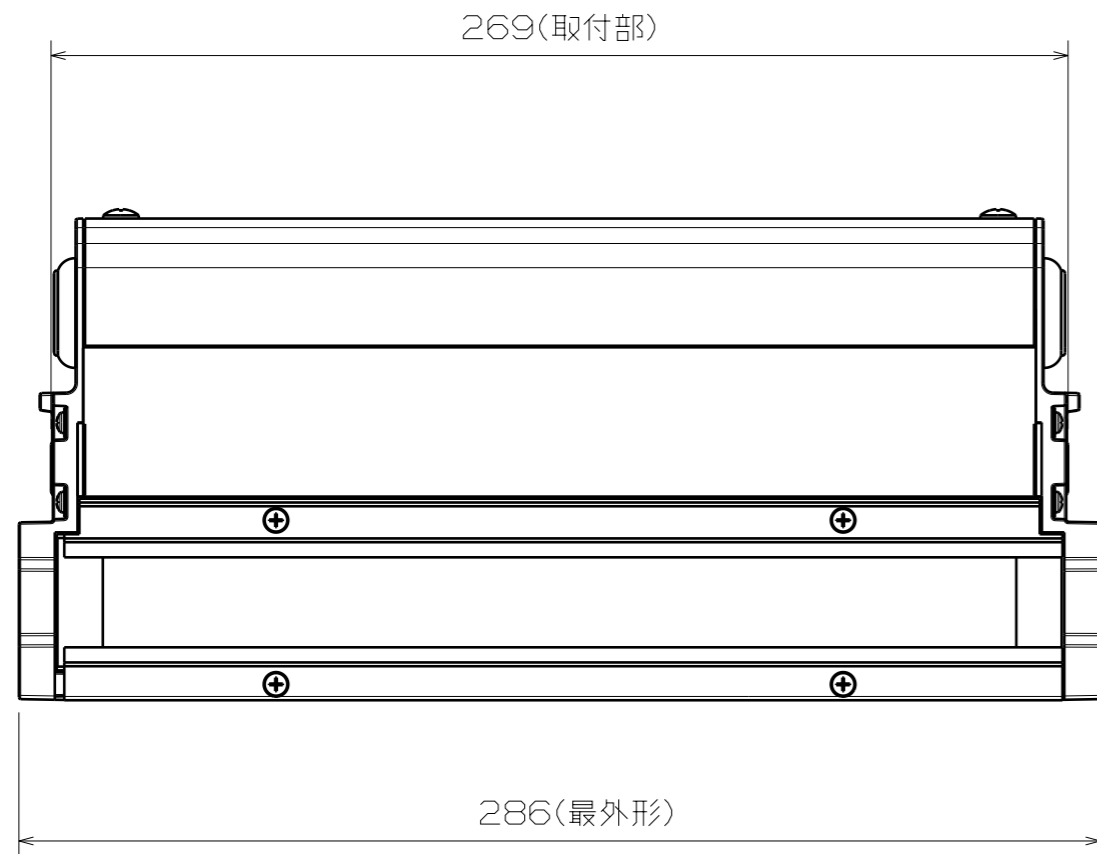

数量	No.	品名	品番	備考

記号	年月日	改訂	氏名	製・図	設計	検図	承認	
	年月日	改訂	氏名	2015.03.26	2015.03.26	2015.03.26	2015.03.26	
	年月日	改訂	氏名	杉江	杉江	岡田	鈴木	
名称	NILE2 300 製品仕様図			材質/表面処理			図番	
				—			F-NI25-70030-7N	