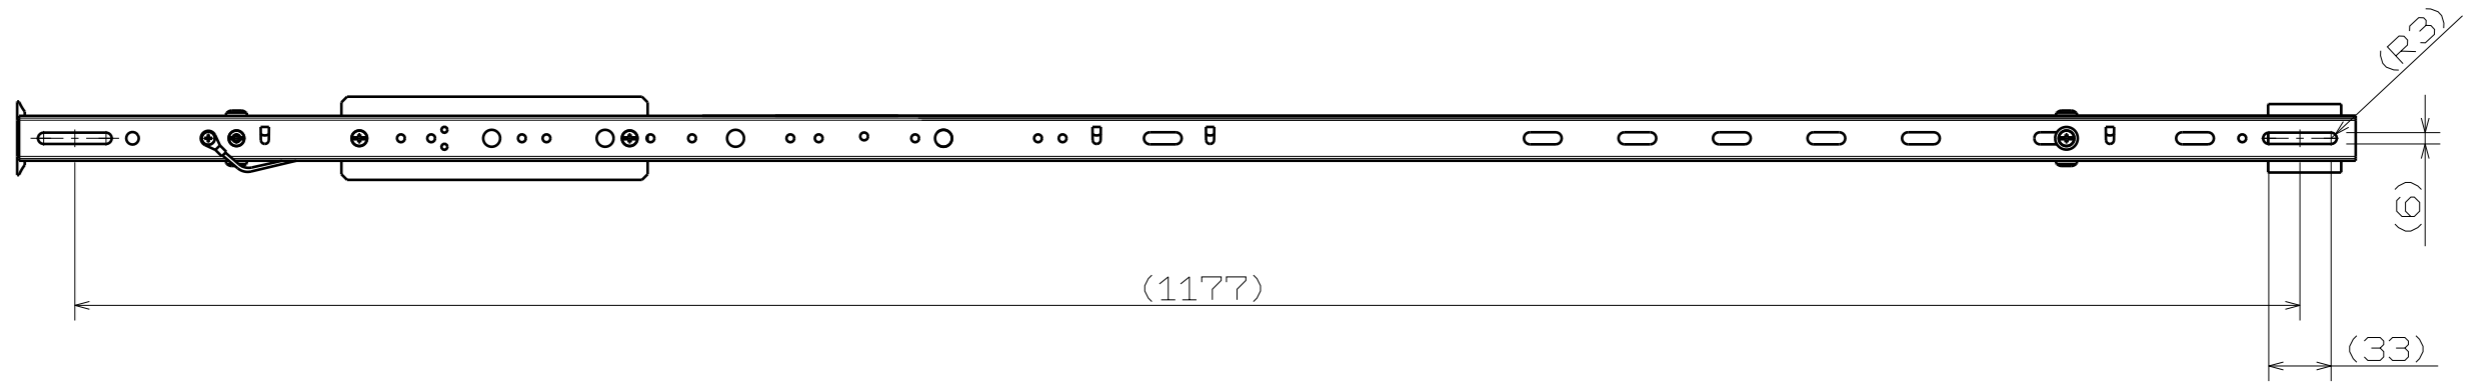

数量	No.	品名	品番	備考

△3	・	・			特記外の面取					
△2	・	・			特記外の仕上					
△1	・	・			製・図	設計	検 図	承認		
記号	年月日	改訂	氏名		2017.02.24 杉江	2017.02.24 杉江	2017.02.24 岡田	2017.02.24 山本	尺 寸	FREE
名 称	DELICIA TUBE ホルダー 40形 L型 1灯 外形図				材質/表面処理				図 番 F-DT-7012LS-H	