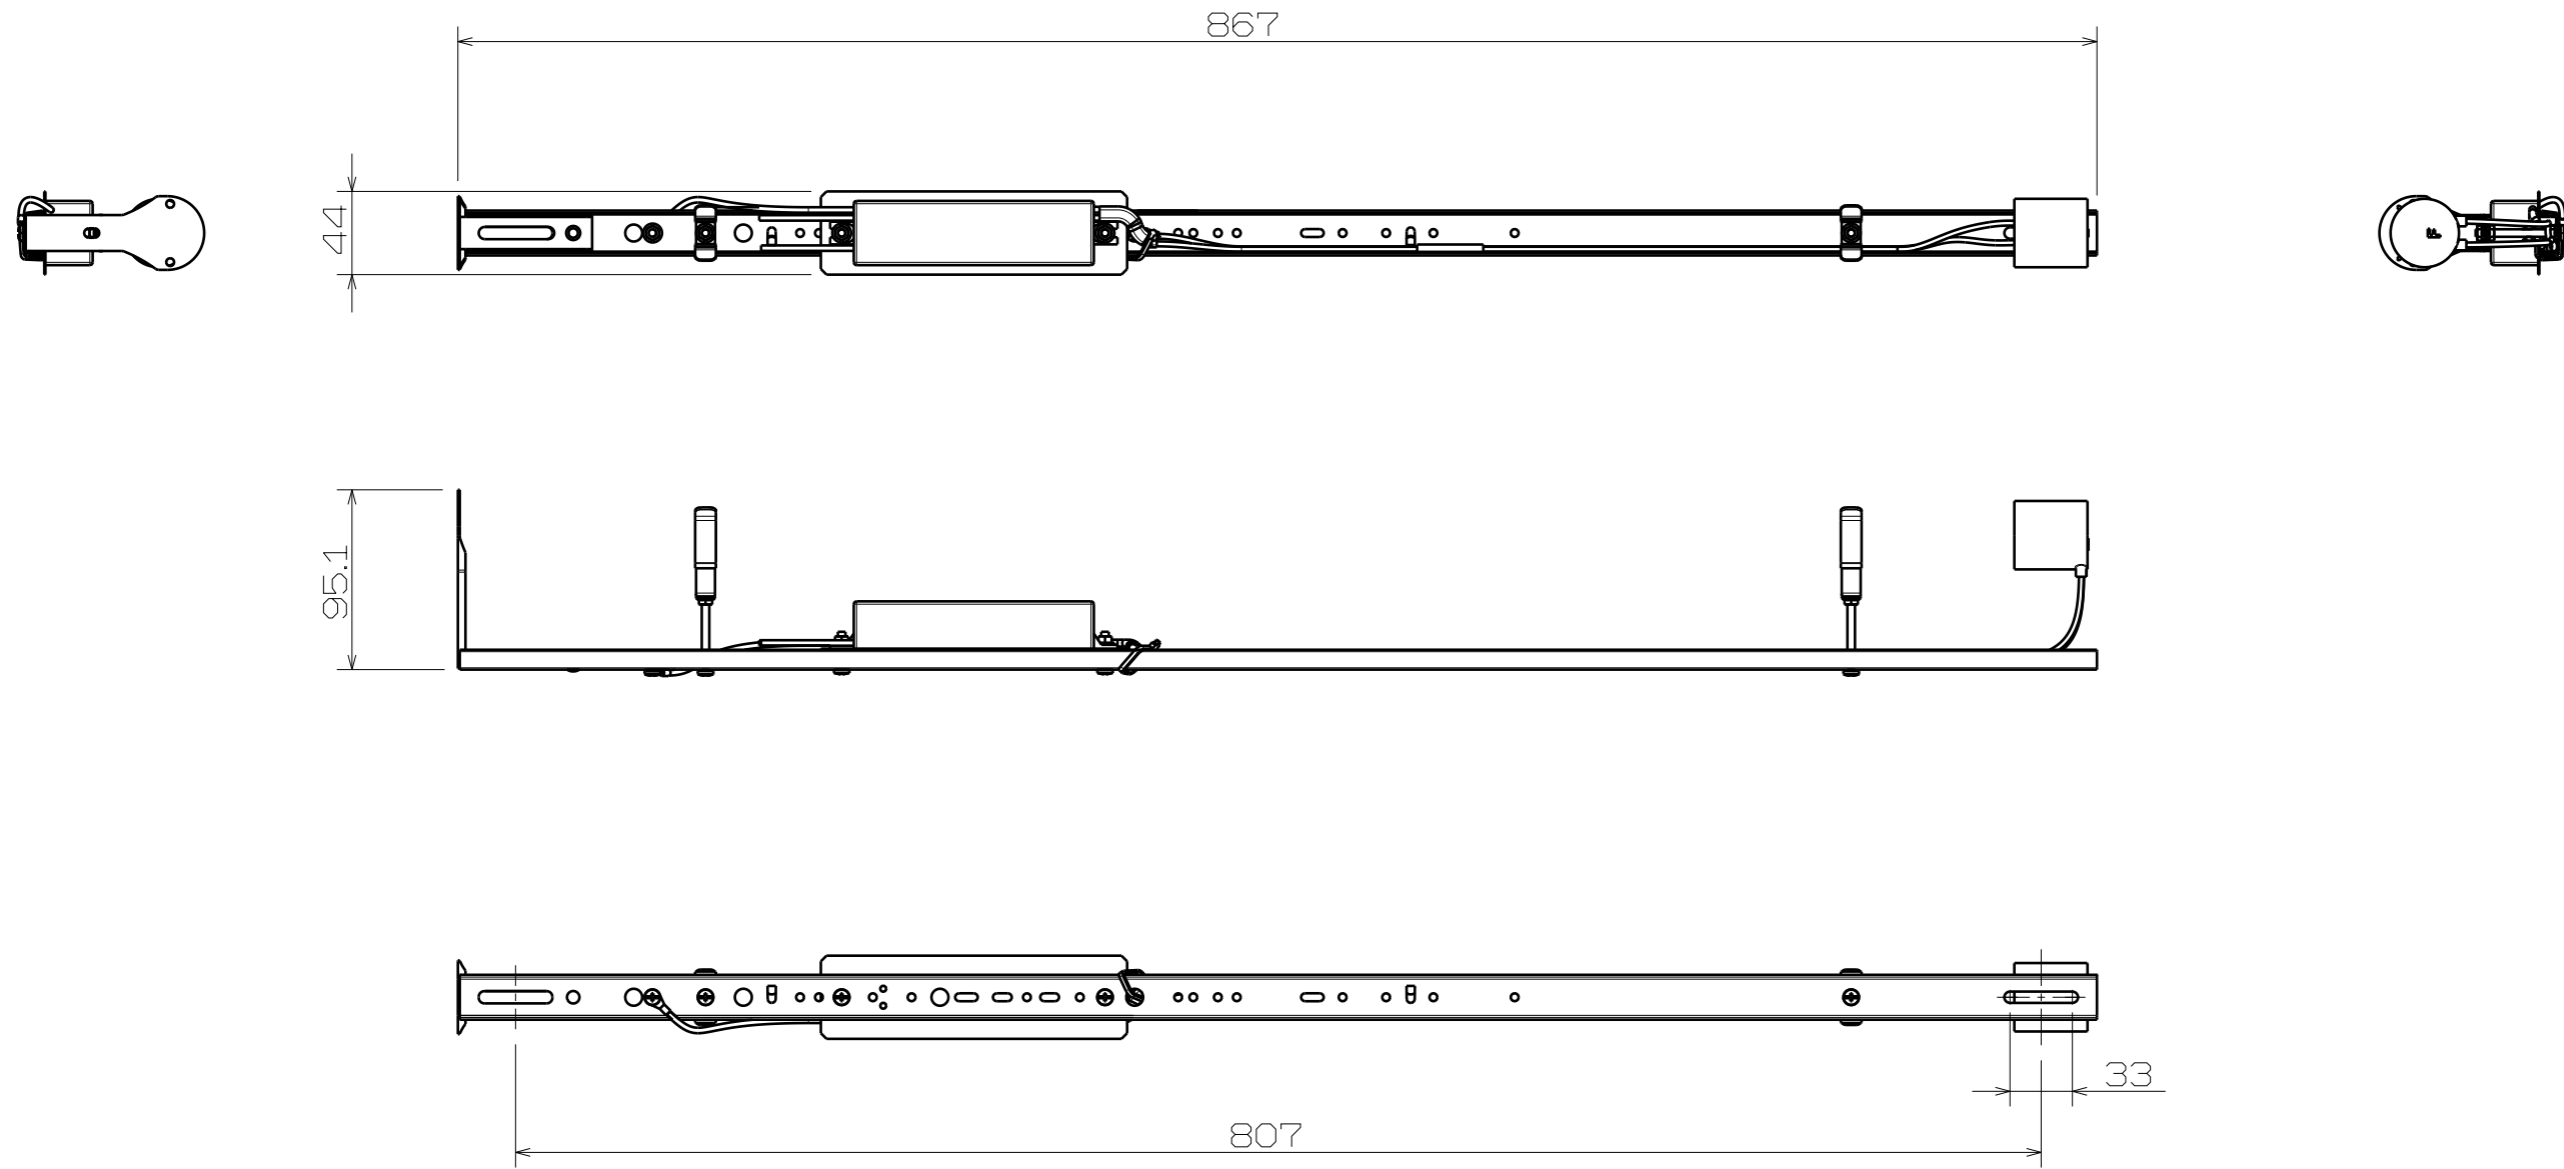

数量	No.	品名	品番	備考

電源仕様	
電源	FK68-027C070-301
外形寸法	W152xD34x25mm
重量	約190g
定格入力電圧	AC100/200V
定格入力容量	34VA
出力電圧変動範囲	13~38V
出力電流	定電流 700mA
動作周囲温度	-10℃~50℃
環境仕様	IP44・器具内

△	・	・	特記の面取					
△	・	・	特記の仕上					
△	・	・	製・図	設計	検図	承認		
記号	年月日	改訂	氏名	岡田	岡田			尺度
名称	DELICIA TUBE ホルダー			材質/表面処理			図番	
	32形 L型 1灯 700mA 製品仕様図			—			F-DT-7009LS-H-1-A	