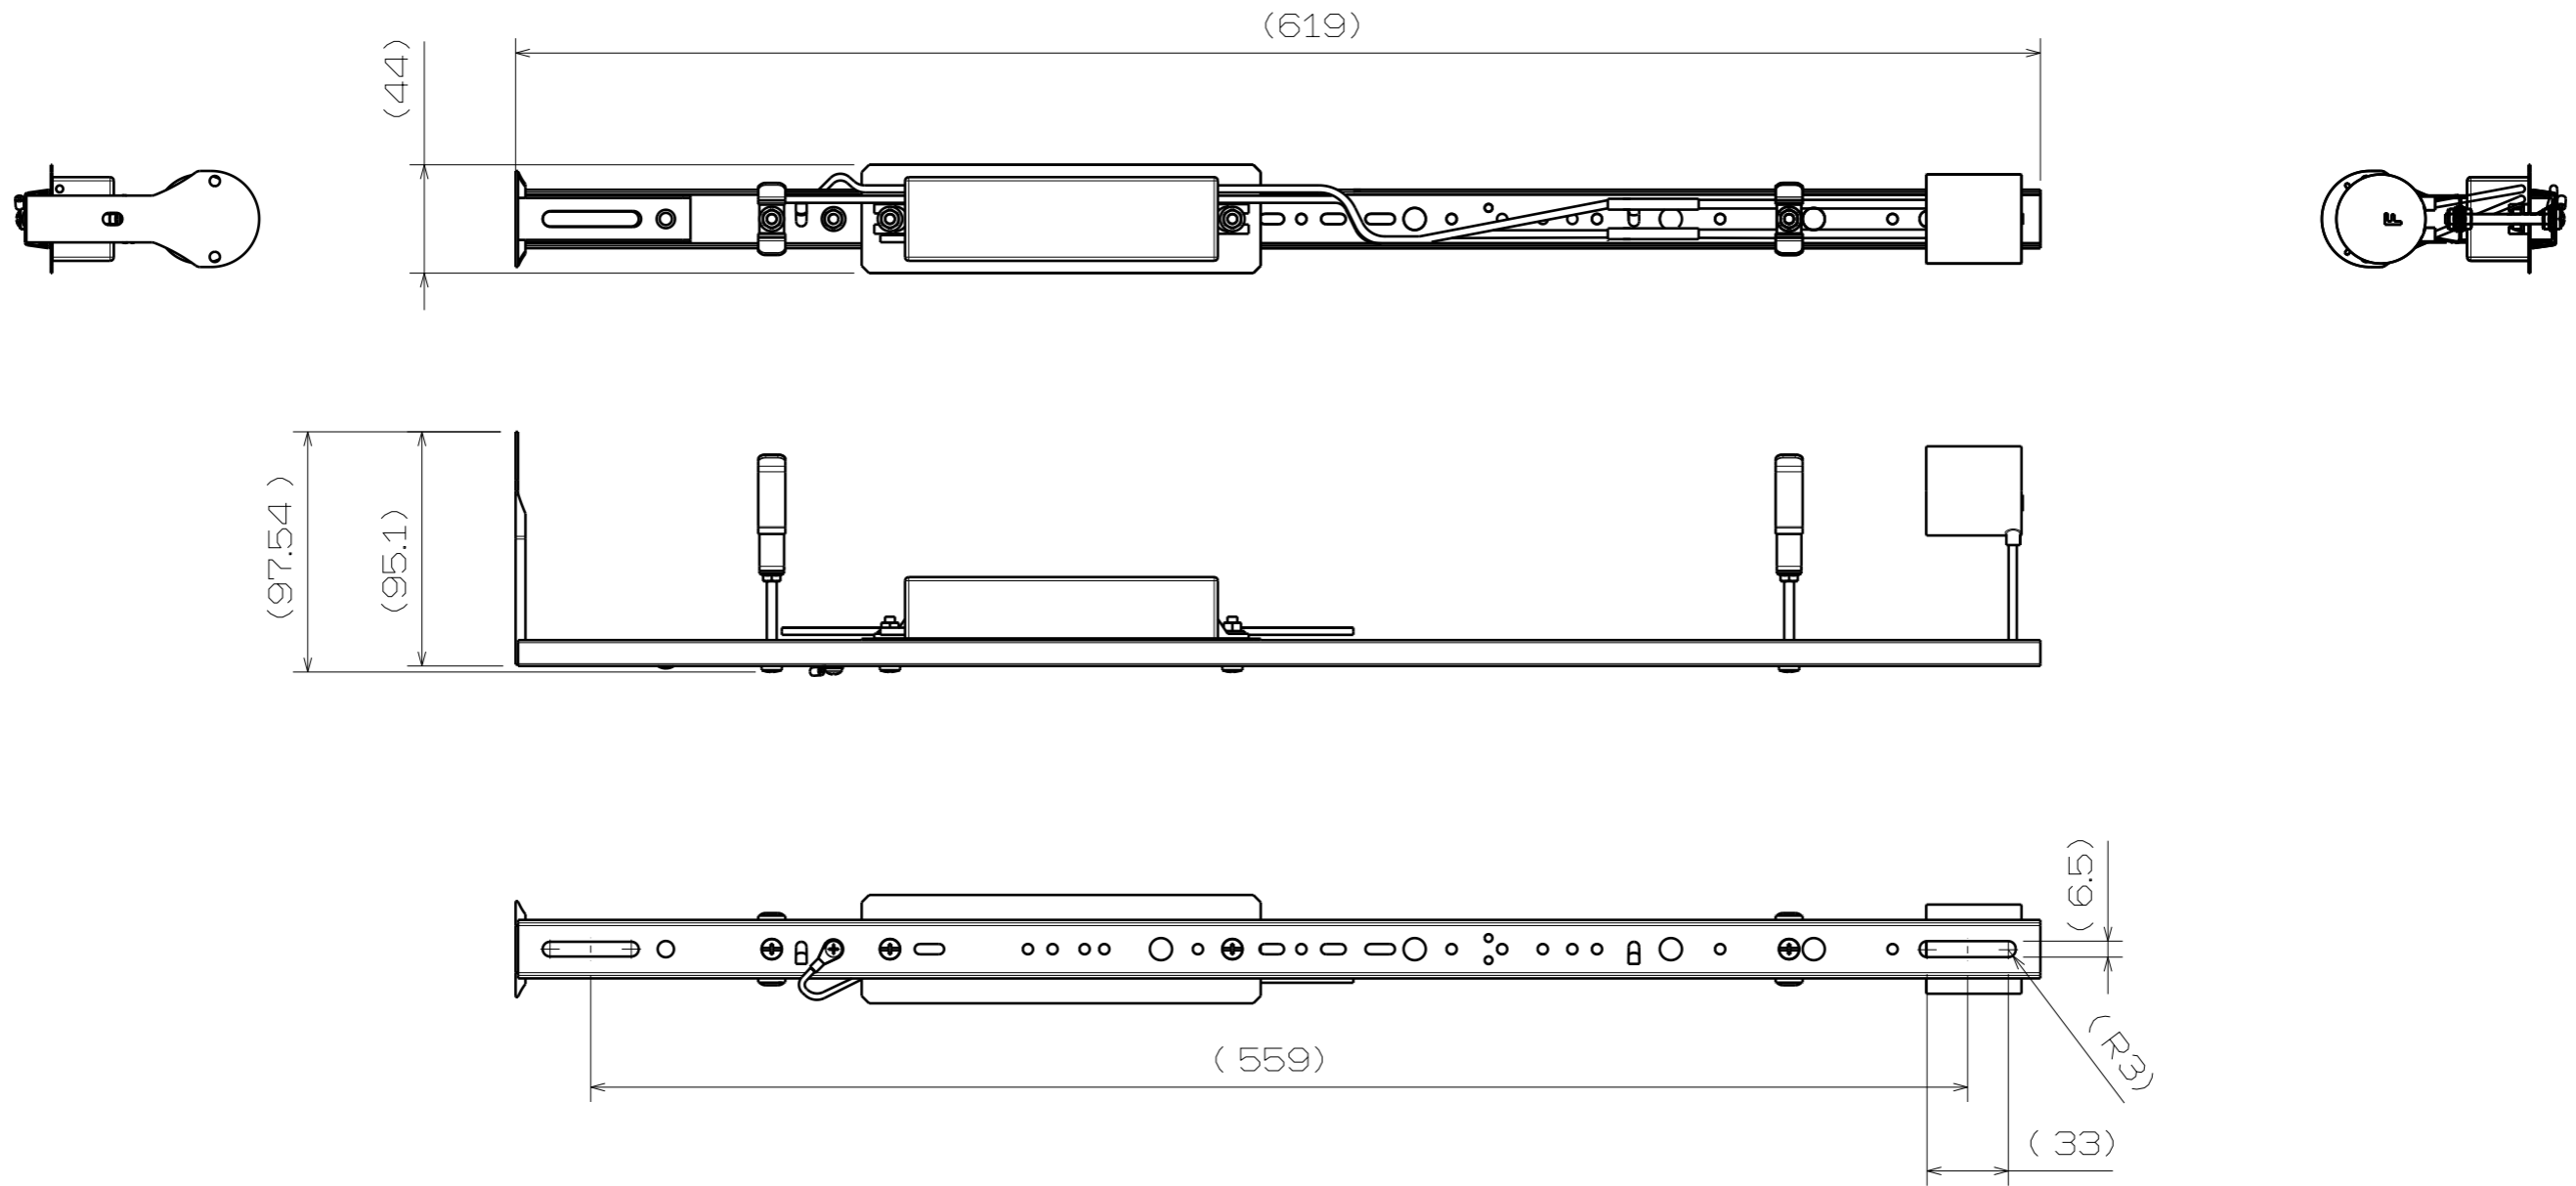

数量	No.	品名	品番	備考

△3	・	・			特記外の面取				
△2	・	・			特記外の仕上				
△1	・	・			製・図	設計	検 図	承認	
記号	年月日	改訂	氏名		2017.02.24	2017.02.24	2017.02.24	2017.02.24	
名称	DELICIA TUBE ホルダー 20形 L型 1灯 外形図				材質/表面処理				図番 F-DT-3506LS-H/ F-DT-7006LS-H