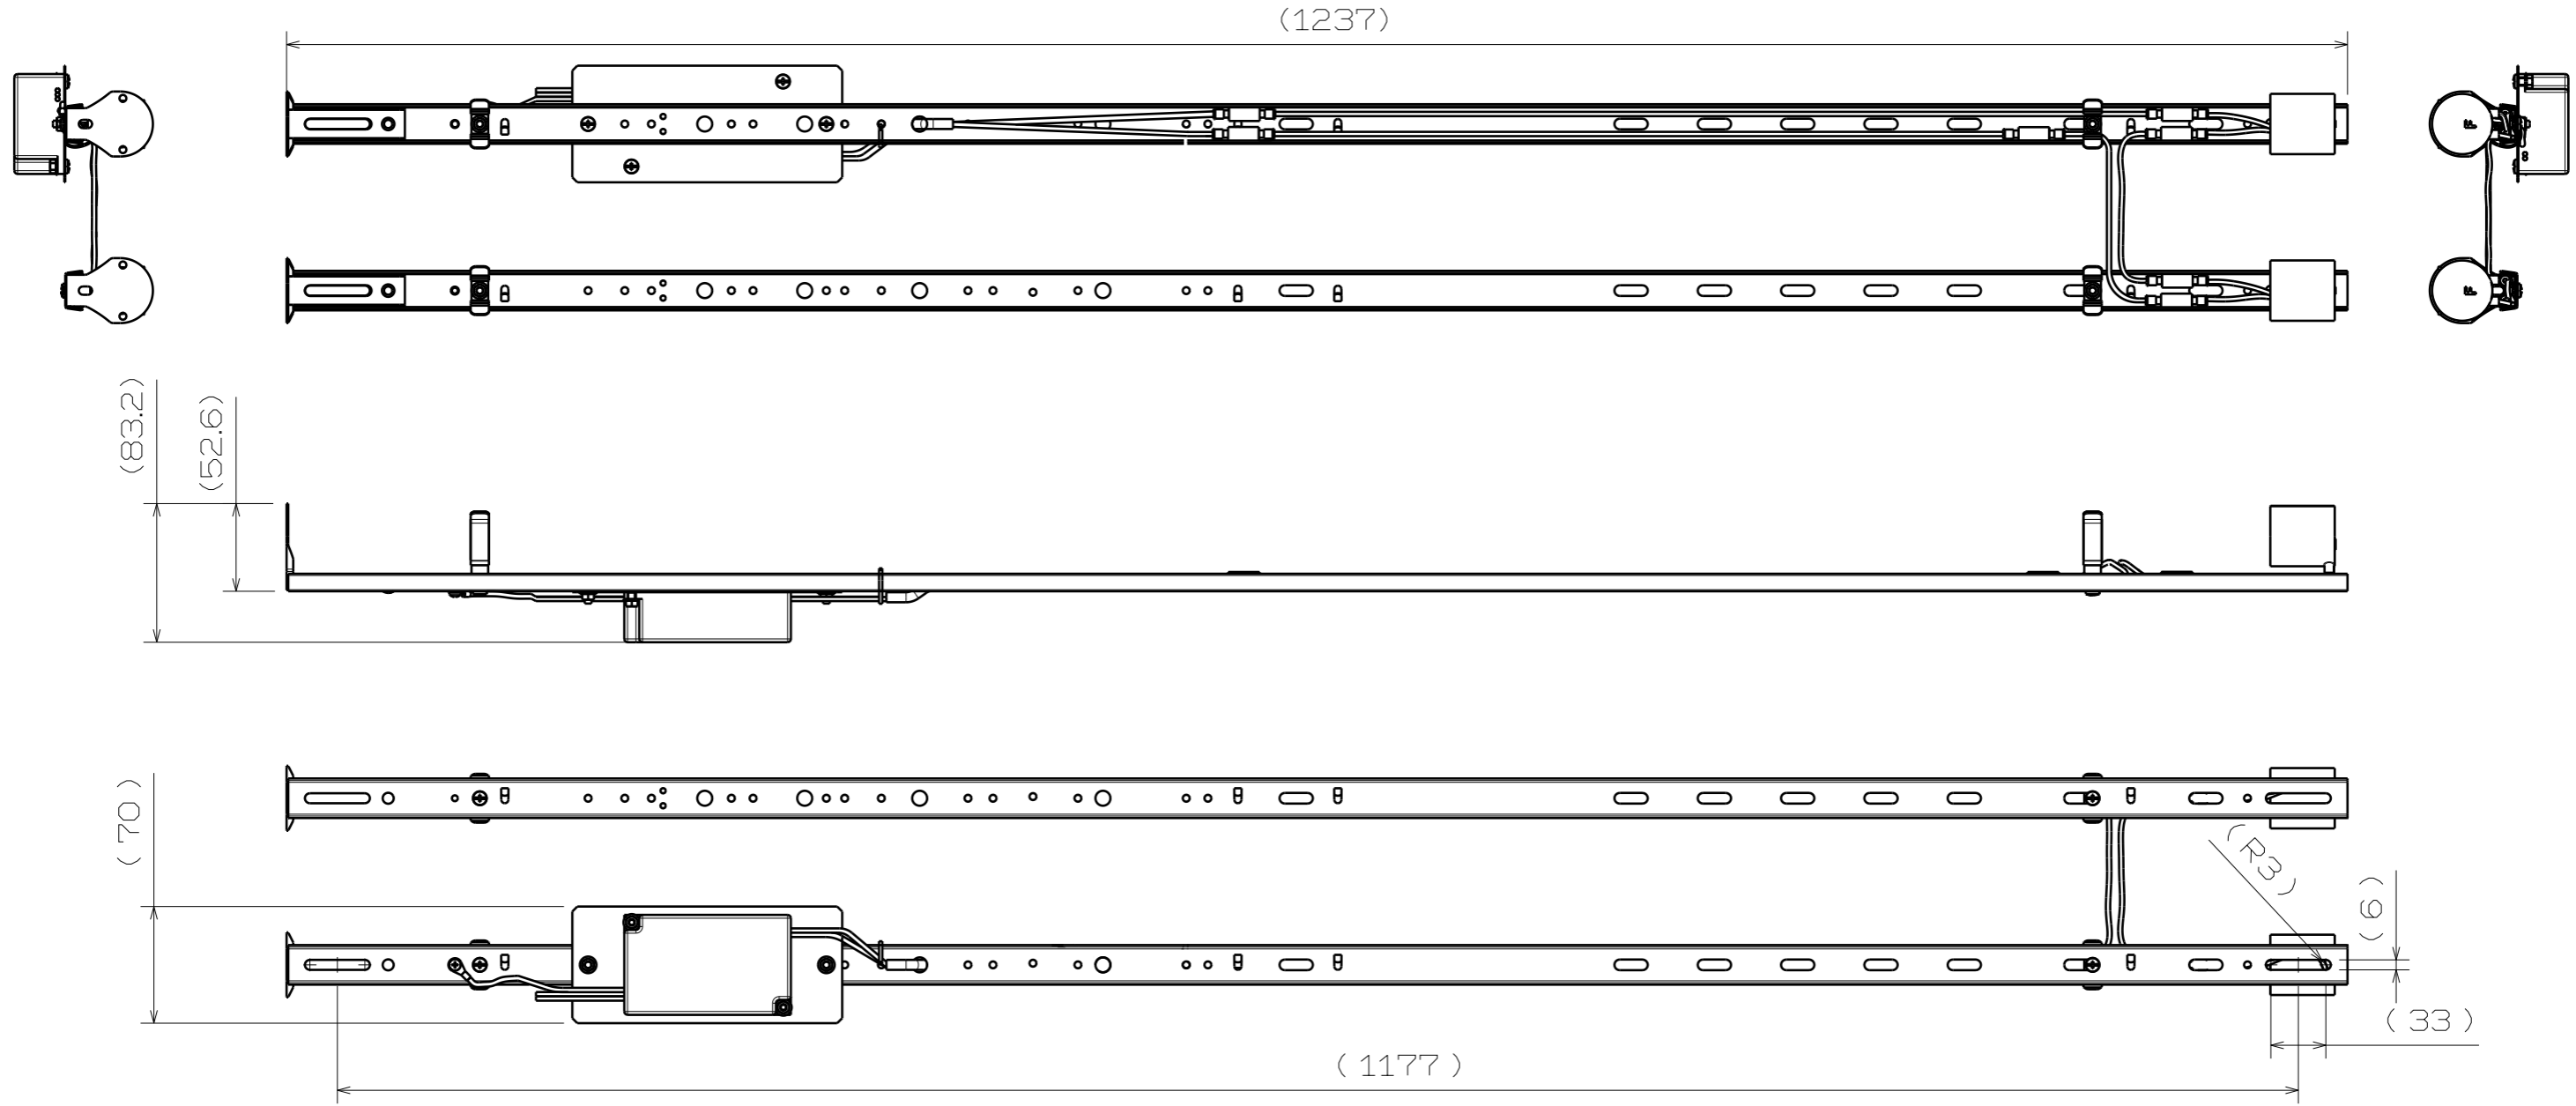

数量	No.	品名	品番	備考

△	・			特記外の面取				
△	・			特記外の仕上				
△	・			製・図	設計	検図	承認	尺度 FREE
記号	年月日	改訂	氏名	2016.03.16 杉江	2016.03.16 杉江			
名称	DELICIA TUBE ホルダ			材質/表面処理		図番		
	40W T型 2灯 製品仕様図					F-DT1-12TD75-H		