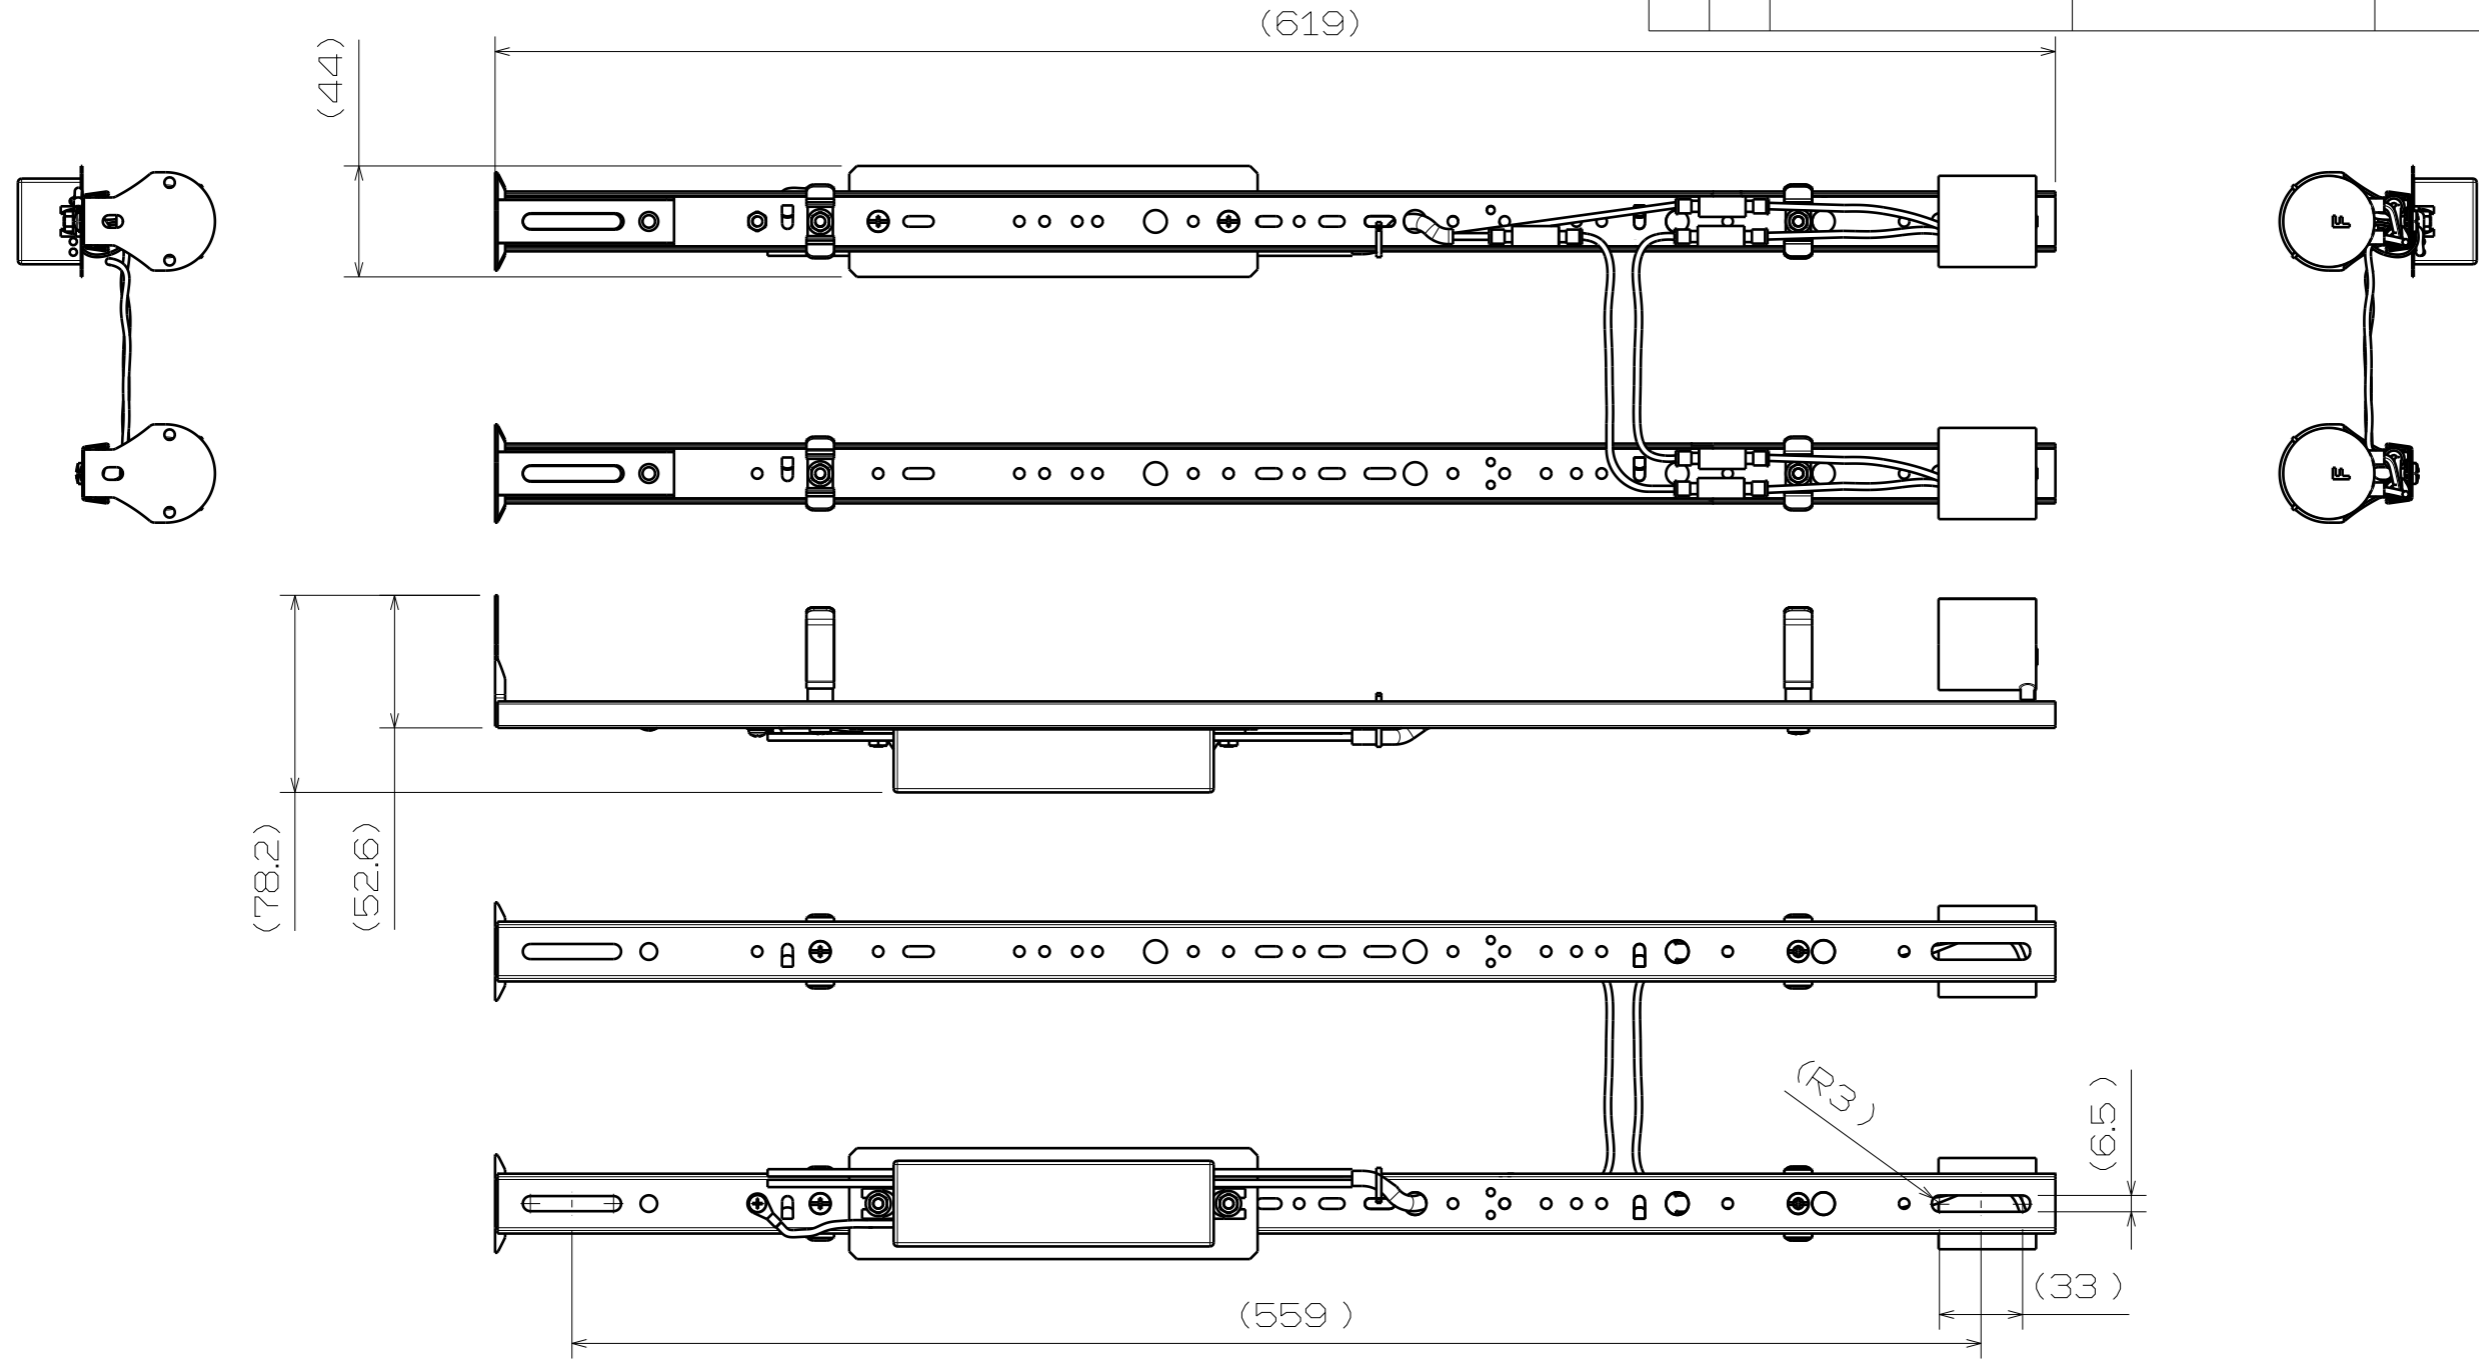

数量	No.	品名	品番	備考

△	・			特記の面取				
△	・			特記の仕上				
△	・			製・図	設計	検 図	承認	尺 度 FREE
記号	年月日	改 訂	氏 名	2016.03.16 杉江	2016.03.16 杉江			
名 称	DELICIA TUBE ホルダ			材質/表面処理		図 番		
	20W T型 2灯 製品仕様図					F-DT1-06TD50-H		