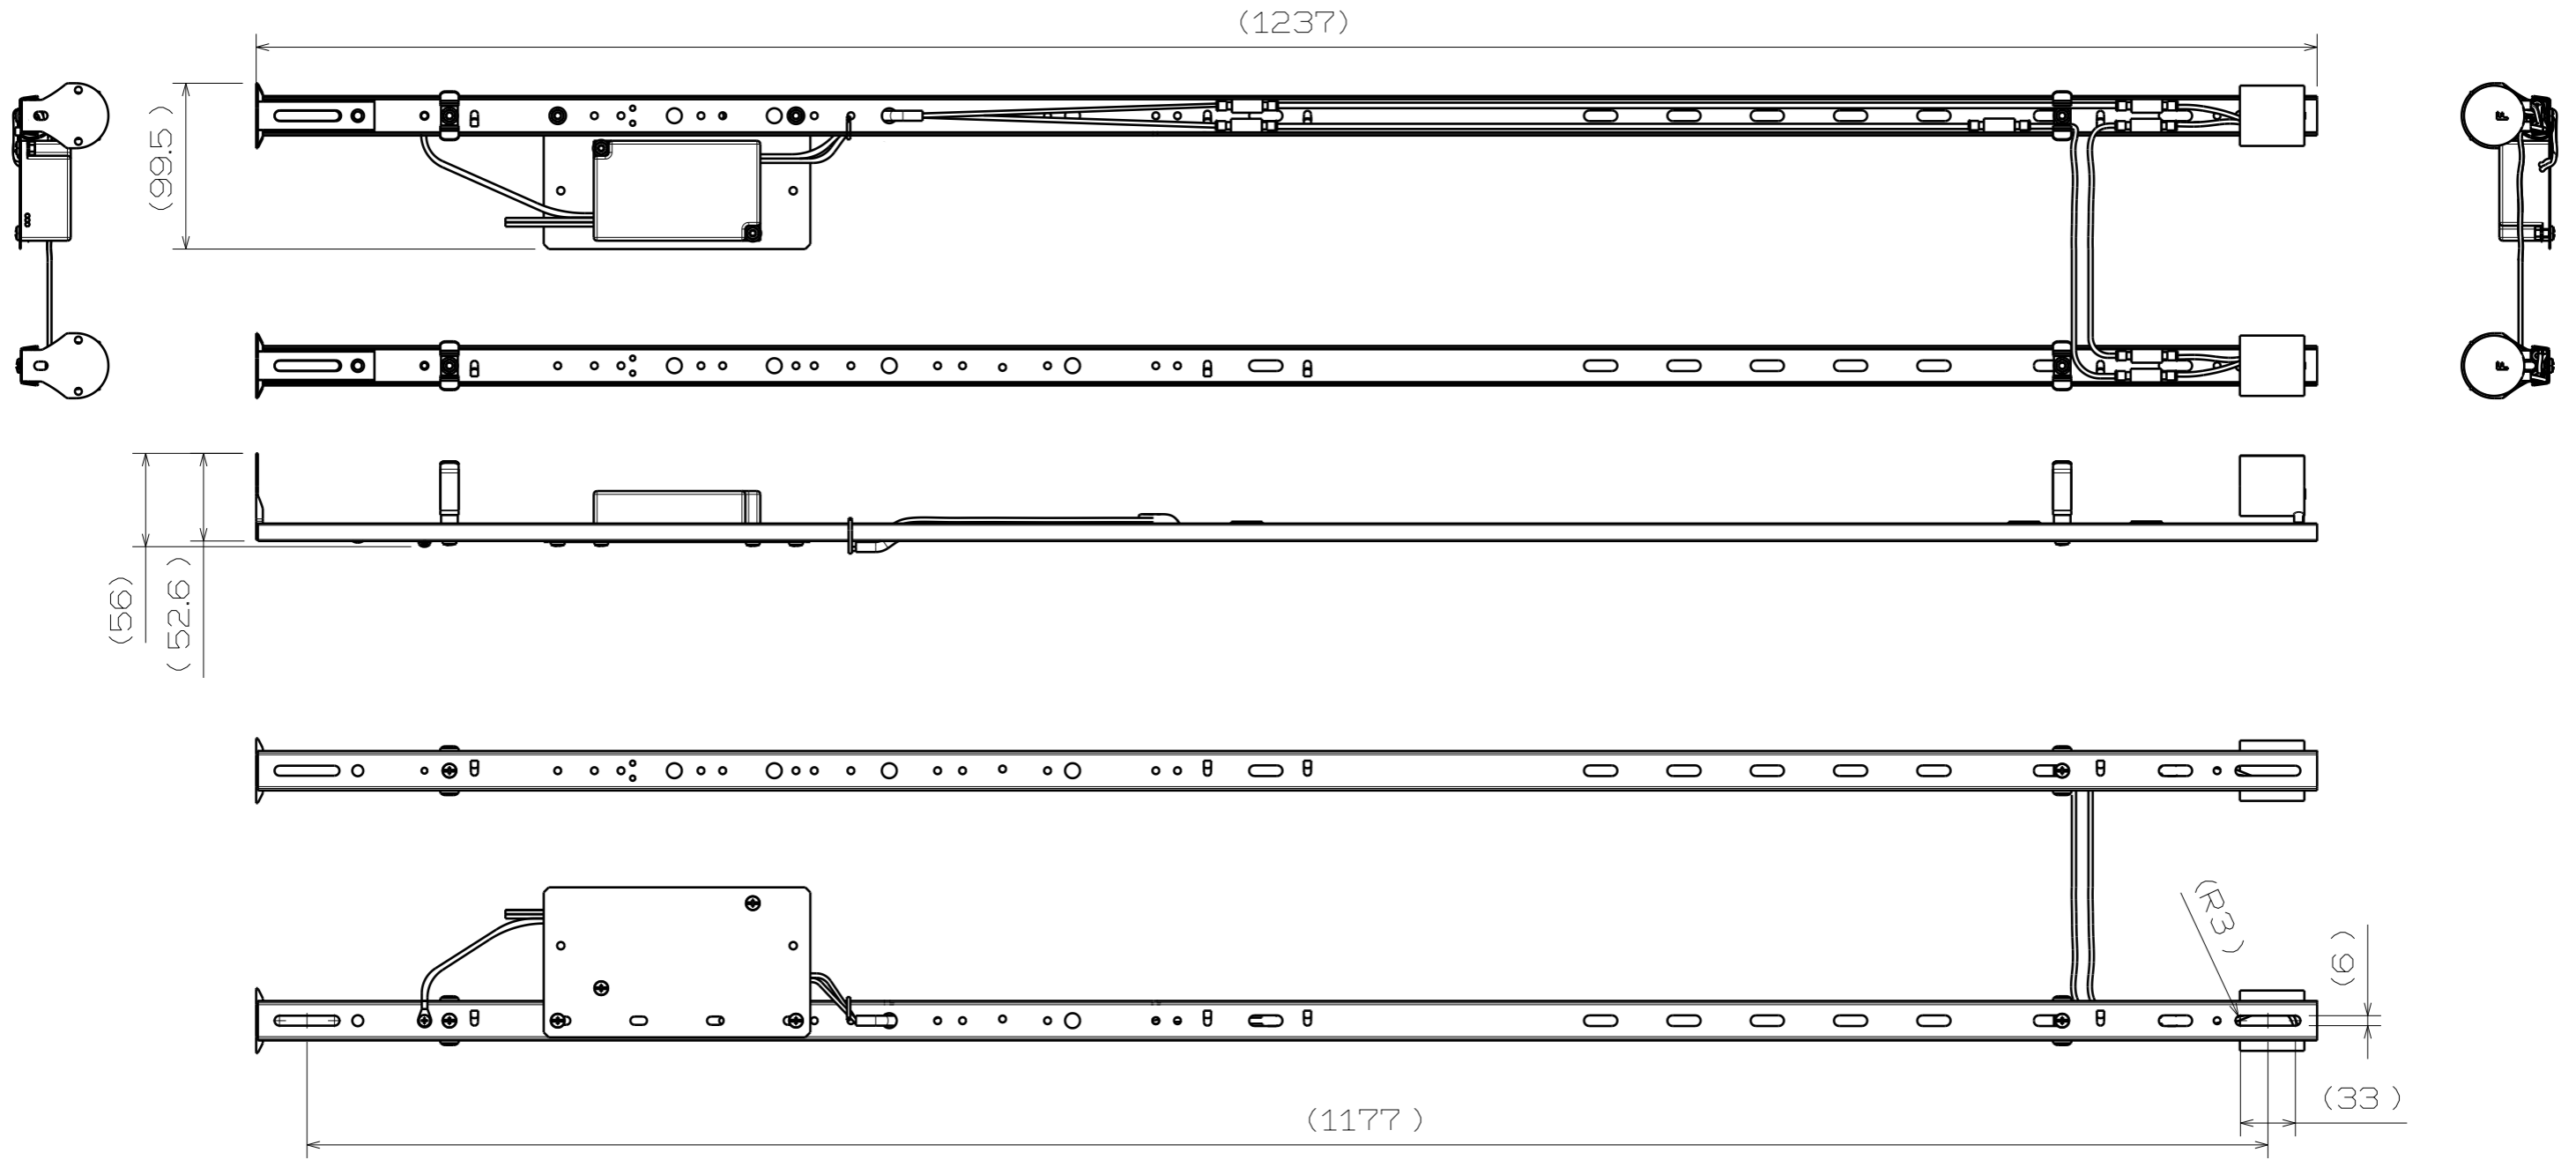

数量	No.	品名	品番	備考

記号	年月日	改訂	氏名	製図 2016.03.16 杉江	設計 2016.03.16 杉江	検図	承認		
	特記外の面取				特記外の仕上				
	特記外の面取				特記外の仕上				
名称	DELICIA TUBE ホルダ 40W 板付 2灯 製品仕様図			材質/表面処理				尺度	FREE
								図番	F-DT1-12PD75-H