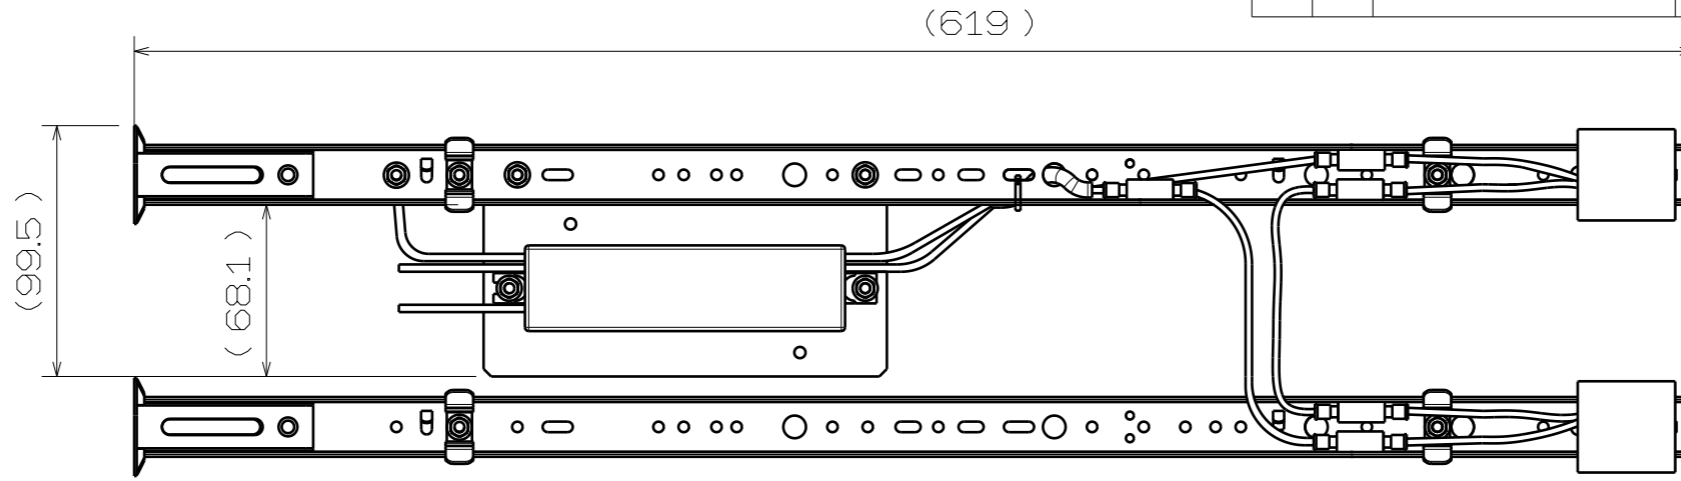

数量	No.	品名	品番	備考

△3	・	・			特記外の面取					
△2	・	・			特記外の仕上					
△1	・	・			製・図	設計	検 図	承認		
記号	年月日	改訂	氏名		2016.03.16 杉江	2016.03.16 杉江			尺 度	FREE
名 称	DELICIA TUBE ホルダ 20W 板付 2灯 製品仕様図				材質/表面処理				図 番	F-DT1-06PD50-H