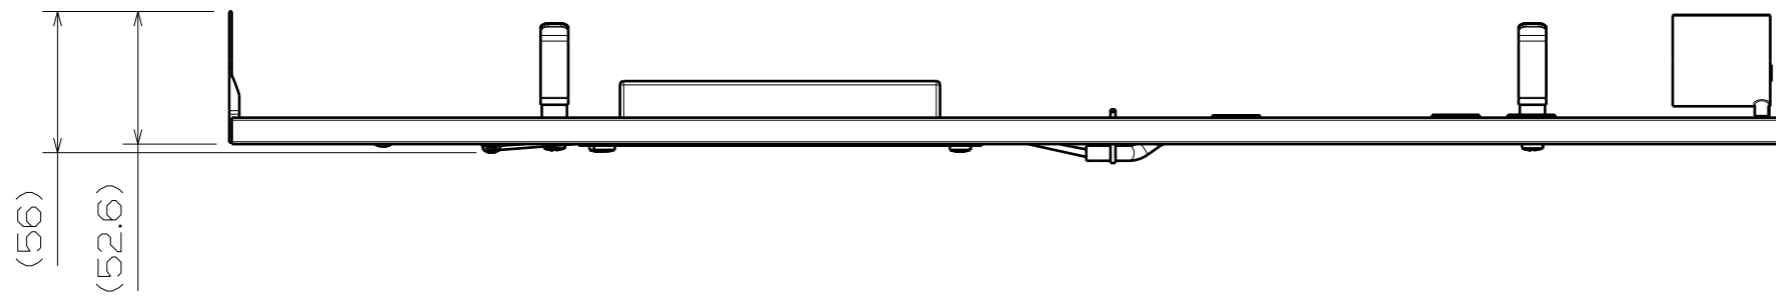

数量	No.	品名	品番	備考

△3	・	・			特記外の面取					
△2	・	・			特記外の仕上					
△1	・	・			製・図	設計	検 図	承認		
記号	年月日	改訂	氏名		2016.03.16 杉江	2016.03.16 杉江			尺 度	FREE
名 称	DELICIA TUBE ホルダ 20W 板付 2灯 製品仕様図				材質/表面処理				図 番	F-DT1-06PD50-H