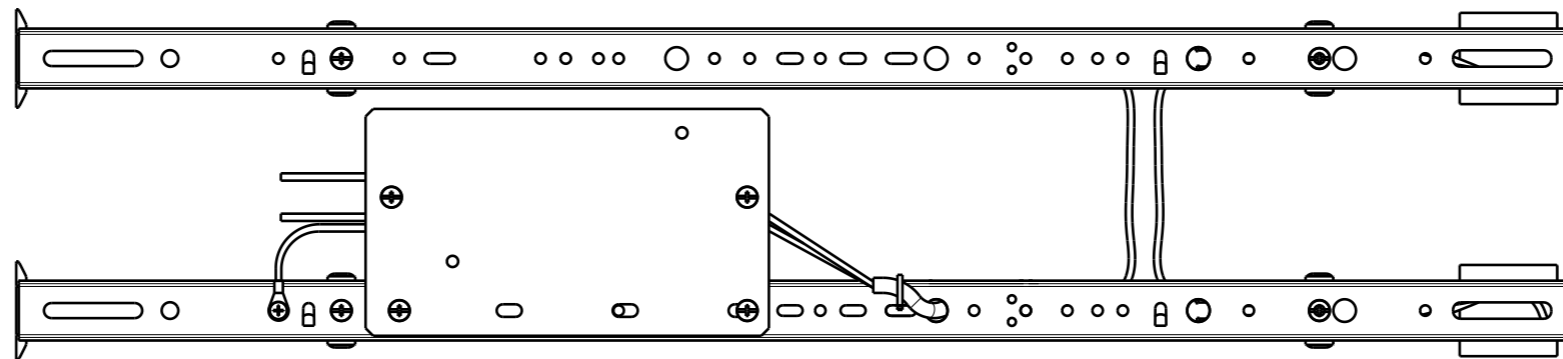

数量	No.	品名	品番	備考

△3	・	・			特記外の面取					
△2	・	・			特記外の仕上					
△1	・	・			製・図	設計	検 図	承認		
記号	年月日	改訂	氏名		2016.03.16 杉江	2016.03.16 杉江			尺 度	FREE
名 称	DELICIA TUBE ホルダ 20W 板付 2灯 製品仕様図				材質/表面処理				図 番	F-DT1-06PD50-H