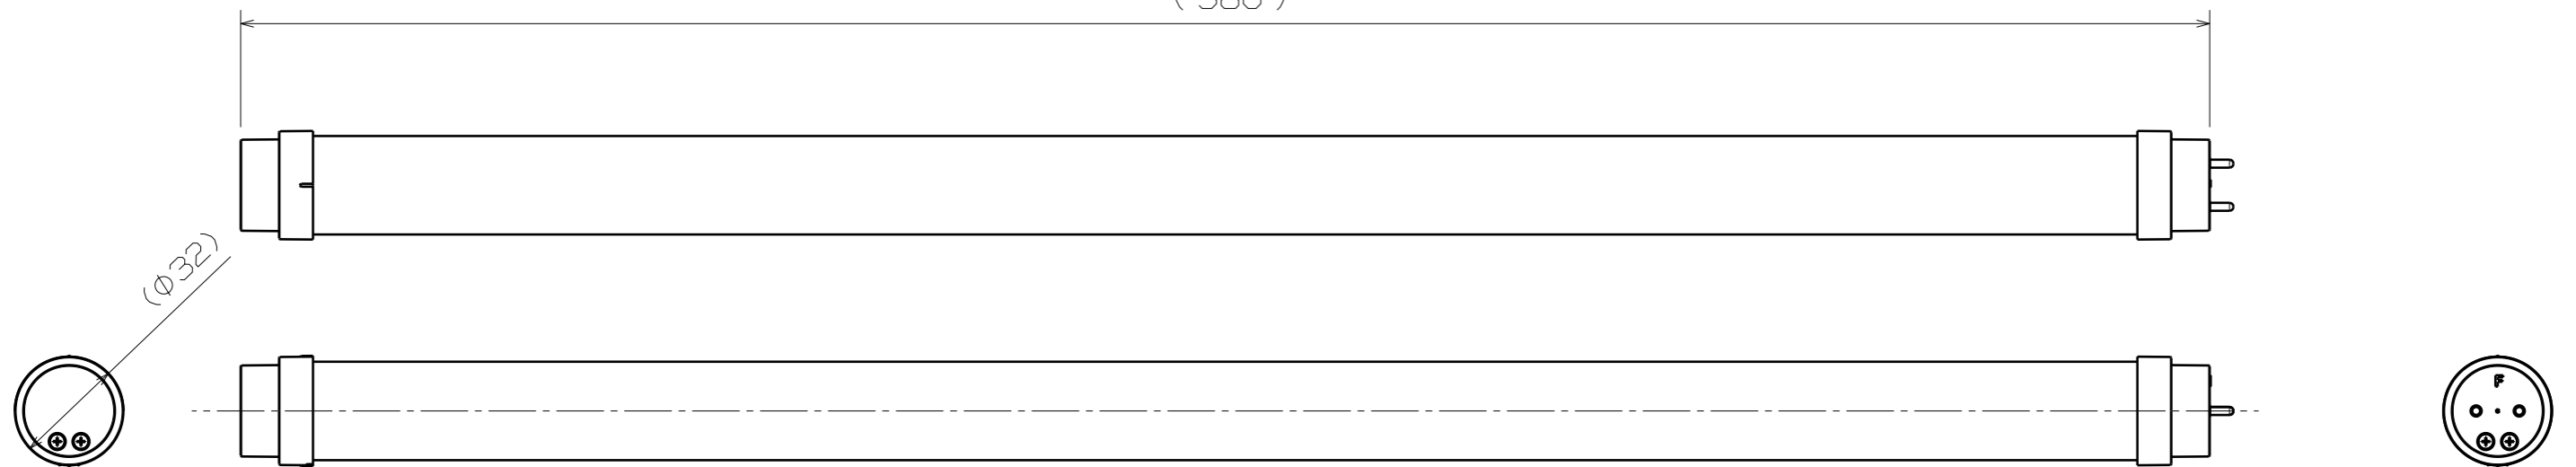

数量	No.	品名	品番	備考

アイソメ図

(580)

△3	・	・	特記外の面取					
△2	・	・	特記外の仕上					
△1	・	・	製・図	設計	検 図	承認	尺 度 FREE	
記号	年月日	改 訂	氏名	2016.02.16 杉江	2016.02.16 杉江			
名 称	DELICIA TUBE			材質/表面処理		図 番		
	ランプ 20形 製品仕様図					F-DT1E-3560-※※		